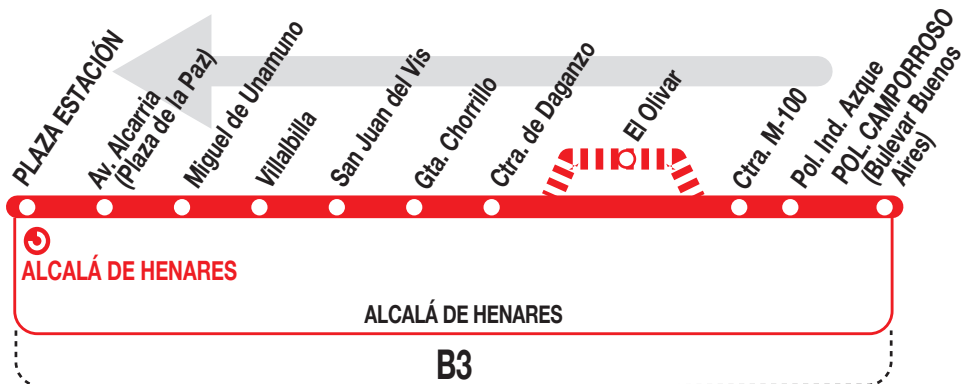

9

Estación Alcalá de Henares

Horarios de salida desde Polígono Camporroso (Bulevar Buenos Aires)

210219

Lunes a
viernes
laborables

(Vigente todo el año)

De 6:30 a 22:00 cada 30 minutos

Siendo los servicios con paso por EL OLIVAR de 7:00 a 14:00 cada hora,
a las 14:30 y de 15:00 a 22:00 cada hora.

Horarios de salida desde El Olivar (Avenida Pasionista)

Sábados
laborables,
domingos
y festivos

(Vigente todo el año)

De 7:30 a 22:30 cada hora

AC

ALCALABUS, S.L.

Pol. Ind. Azque. Calle Chile, 43.

ALCALÁ DE HENARES. 28806 MADRID