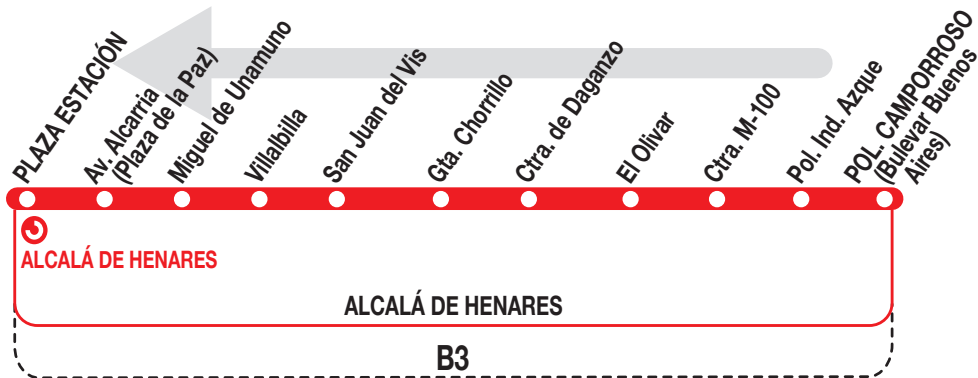

## Estación Alcalá de Henares

040324

### Horarios de salida desde Polígono Camporroso (Bulevar Buenos Aires)

Lunes a  
viernes  
laborables

(Vigente todo el año)

De 6:30 a 22:00 cada 30 minutos

### Horarios de salida desde El Olivar (Avenida Pasionista)

Sábados  
laborables,  
domingos  
y festivos

(Vigente todo el año)

De 7:30 a 22:30 cada hora

**AC**

ALCALABUS, S.L.

Pol. Ind. Azque. Calle Chile, 43.