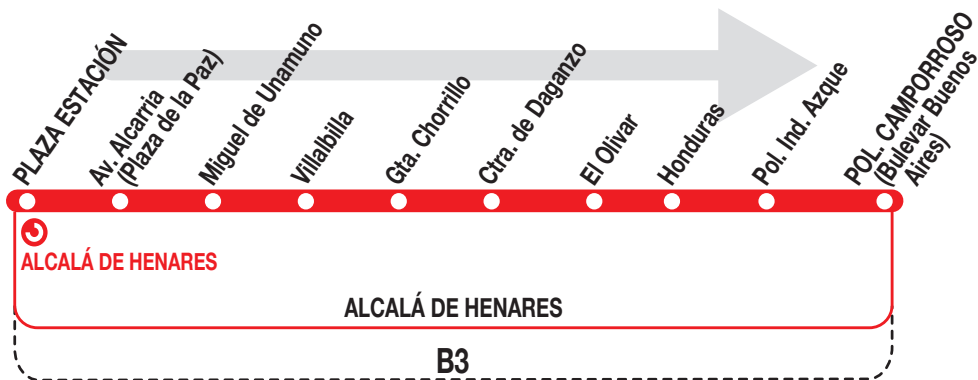

## El Olivar / Polígono Camporroso

### Horarios de salida desde la estación Alcalá de Henares (Plaza de la Estación)

040324

Lunes a  
viernes  
laborables

(Vigente todo el año)

De 6:30 a 21:30 cada 30 minutos  
A 22:30

Sábados  
laborables,  
domingos  
y festivos

(Vigente todo el año)

Sólo hasta El Olivar

De 8:00 a 22:00 cada hora