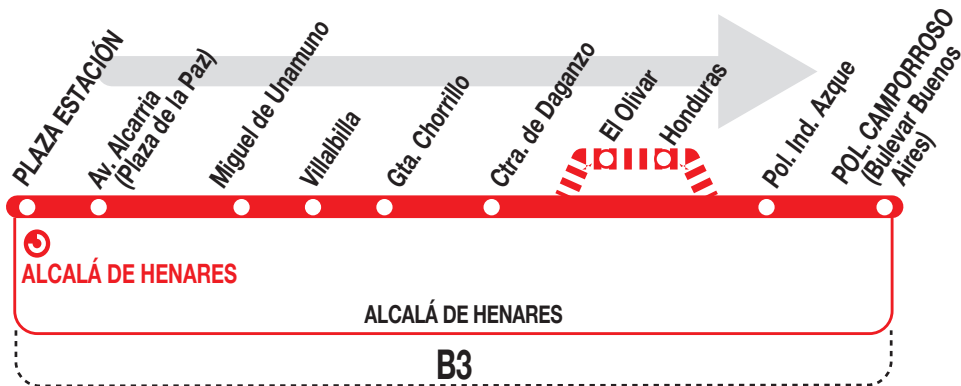

## El Olivar / Polígono Camporroso

### Horarios de salida desde la estación Alcalá de Henares (Plaza de la Estación)

210219

Lunes a  
viernes  
laborables

(Vigente todo el año)

De 6:30 a 21:30 cada 30 minutos  
A 22:30

Siendo los servicios con paso por EL OLIVAR de 6:30 a 22:30 cada hora.