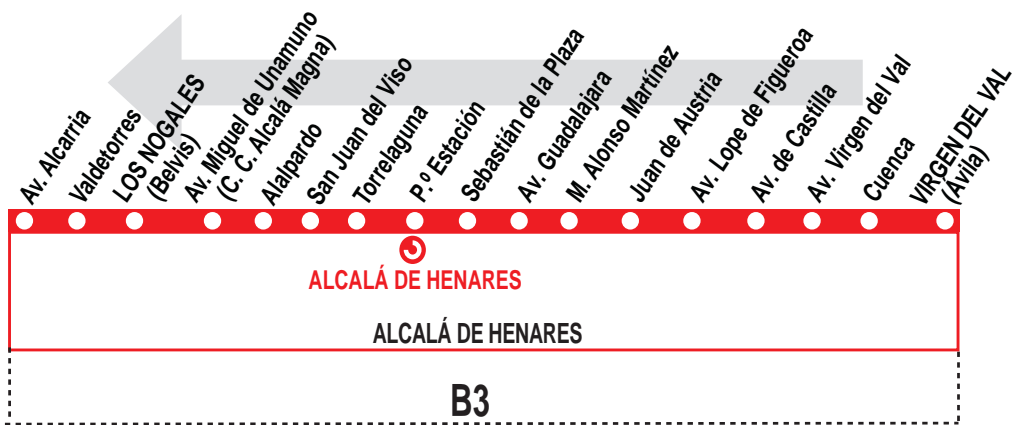

8

Virgen del Val - Los Nogales

HORARIOS DE SALIDA DE VIRGEN DEL VAL (Calle Ávila)

100720

Lunes a viernes laborables

(Vigente de 1 de septiembre a 15 de julio)

A 6:25
De 6:40 a 23:00 cada 20 minutos
A 23:30 24:00

Lunes a viernes laborables

(Vigente de 16 de julio a 31 de agosto)

De 6:40 a 22:40 cada 30 minutos
A 23:00 23:30 24:00

Sábados laborables

(Vigente de 1 de septiembre a 15 de julio)

De 6:30 a 24:00 cada 30 minutos