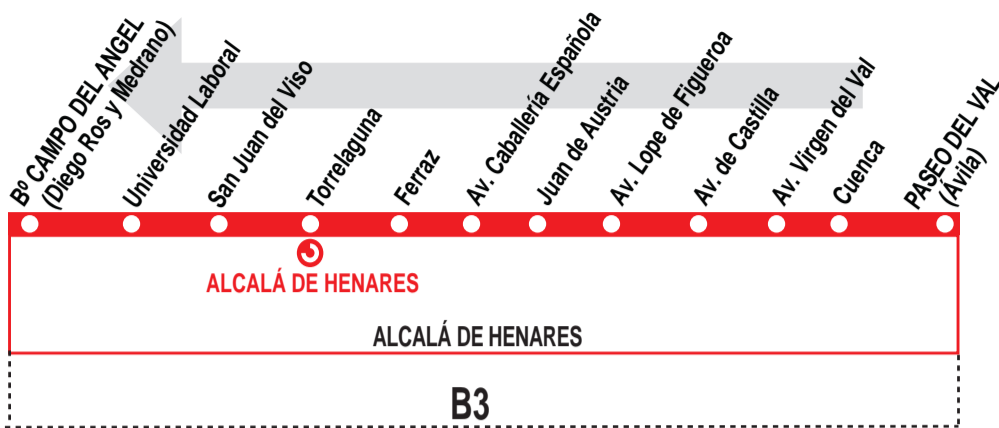

8

Paseo del Val - Barrio Campo del Ángel

HORARIOS DE SALIDA DE PASEO DEL VAL (Calle Ávila)

070518

Lunes a viernes laborables

(Vigente de 1 de septiembre a 15 de julio)

A 6:25 6:40 6:50 7:05
De 7:25 a 23:34 cada 17 minutos
A 24:00