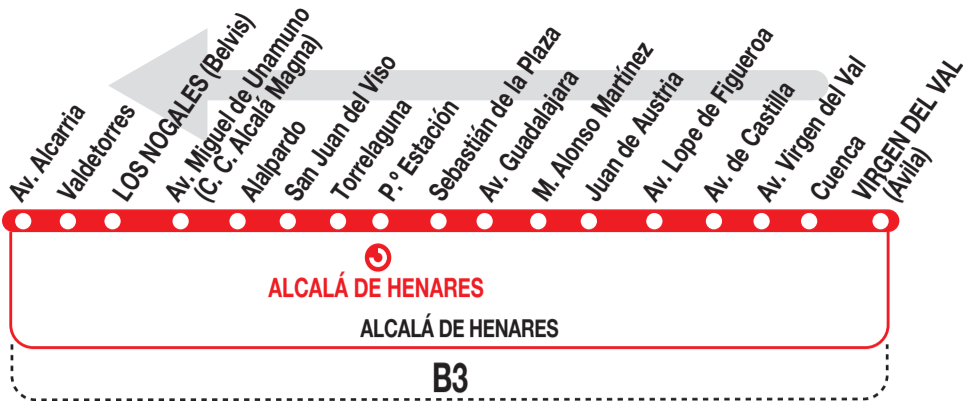

8

Los Nogales

Horarios de salida desde Virgen del Val (Calle Ávila)

100720

Lunes a viernes laborables

(Vigente de 1 de septiembre a 15 de julio)

A 6:25

De 6:40 a 23:00 cada 20 minutos

De 7:30 a 23:00 cada 30 minutos

Domingos y festivos

(Vigente de 1 de septiembre a 15 de julio)

De 7:30 a 23:00 cada 30 minutos

(Vigente de 16 de julio a 31 de agosto)

De 8:30 a 22:30 cada 30 minutos

AC

ALCALABUS, S.L.