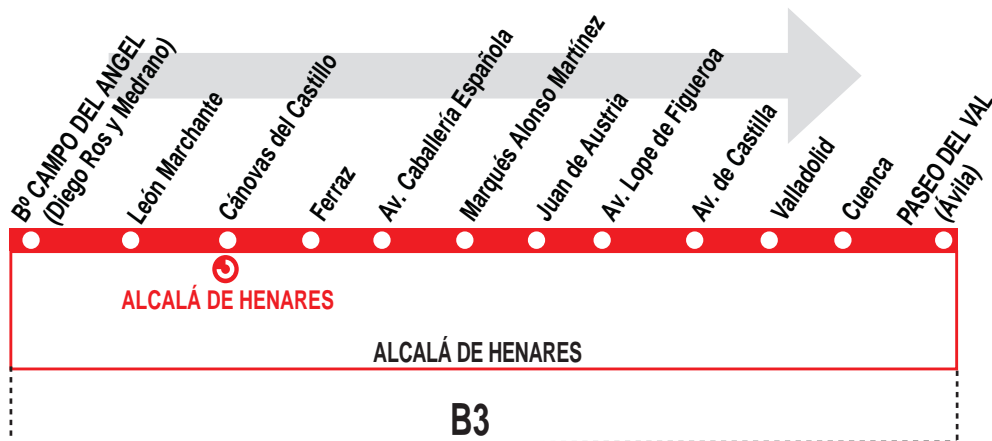

8

Barrio Campo del Ángel - Paseo del Val

HORARIOS DE SALIDA DE Bº CAMPO DEL ÁNGEL (Calle Diego Ros y Medrano)

070518

Lunes a viernes laborables

(Vigente de 1 de septiembre a 15 de julio)

	A	6:30	6:45		
De	7:00	a	23:20	cada	17 minutos
	A	23:40	24:00		