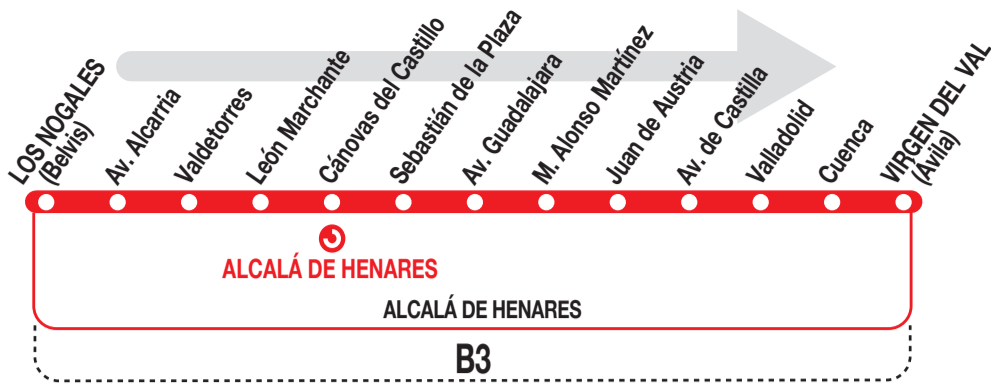

8

Virgen del Val

Horarios de salida desde Los Nogales (Calle Belvis)

100720

Lunes a viernes laborables

(Vigente de 1 de septiembre a 15 de julio)

De	6:30	a	22:50	cada	20	minutos
A	23:00	23:30	24:00			

(Vigente de 16 de julio a 31 de agosto)