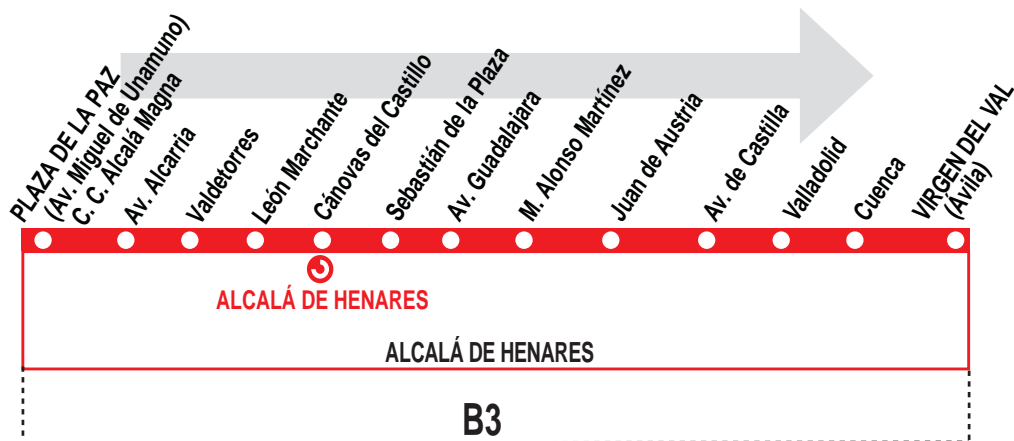

## Plaza de la Paz - Virgen del Val

### HORARIOS DE SALIDA DE PLAZA DE LA PAZ (Av. Miguel de Unamuno)

210219