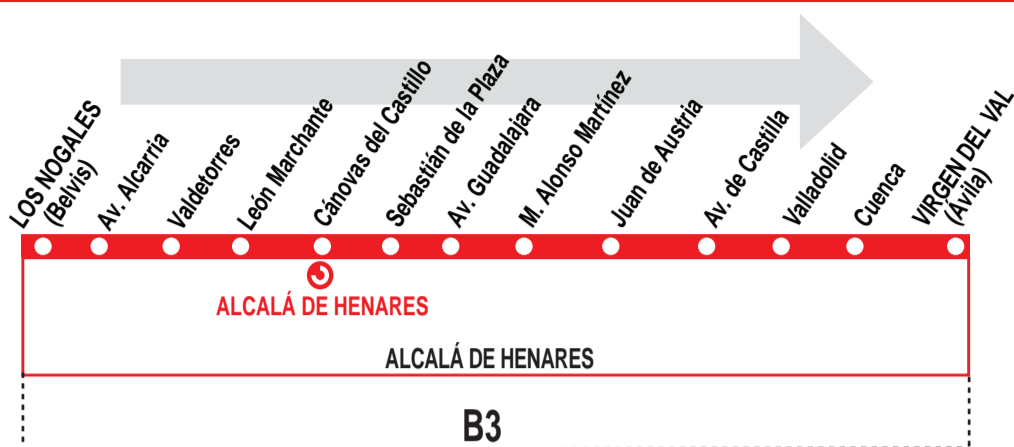

8

Los Nogales - Virgen del Val

HORARIOS DE SALIDA DESEDE LOS NOGALES (Calle Belvis)

100720

Lunes a viernes laborables

(Vigente de 1 de septiembre a 15 de julio)

De 6:30 a 22:50 cada 20 minutos

A 23:00 23:30 24:00

Lunes a viernes laborables

(Vigente de 16 de julio a 31 de agosto)

De 6:40 a 22:40 cada 30 minutos

A 23:00 23:30 24:00

Sábados laborables

(Vigente de 1 de septiembre a 15 de julio)

De 6:40 a 22:40 cada 30 minutos