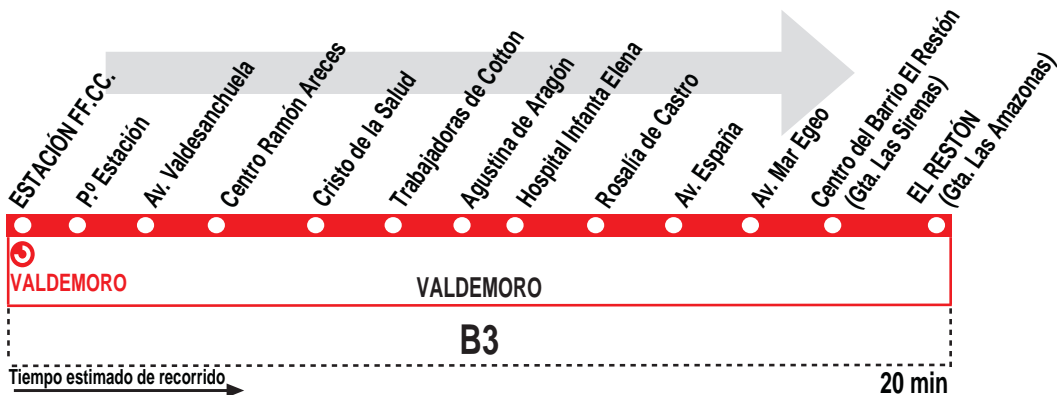

7

Estación FF.CC. - Hospital - El Restón

HORARIOS DE SALIDA DE LA ESTACIÓN FF.CC. (Estación Valdemoro)

010718

Lunes a viernes laborables

(Vigente de 1 de septiembre
a 30 de junio)

De 6:00 a 23:25 cada 11 minutos

Lunes a viernes laborables

(Vigente de 1 de julio
a 31 de agosto)

De 6:00 a 23:24 cada 18 minutos

Sábados laborables, domingos y festivos

(Vigente todo el año)

De 7:00 a 23:40 cada 25 minutos

AI AUTÓNIBUS INTERURBANOS, S.A. C. Miguel Servet, 8. **Tel: 902 198 788**
Pol. Ind. Rompecubas. 28341 Valdemoro, Madrid.