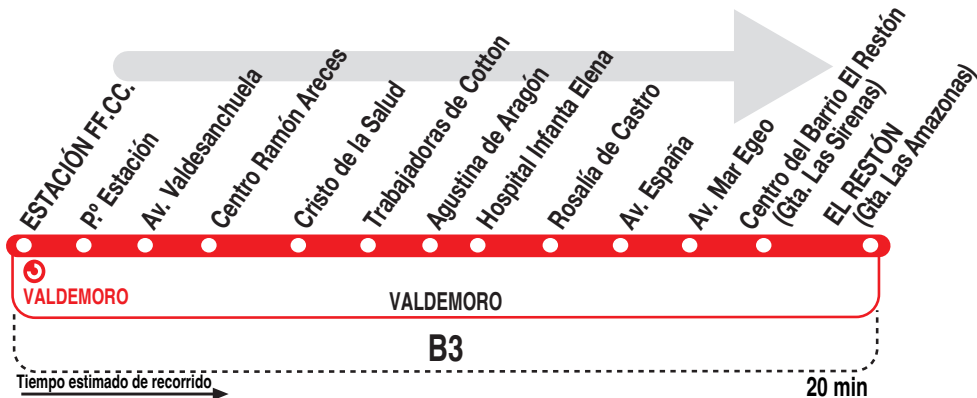

7 Hospital - El Restón

Horarios de salida de la estación FF.CC. (Estación Valdemoro)

220419

Lunes a
viernes
laborables

(Vigente de 1 de septiembre a 30 de junio)

	A	6:00	6:20	6:40	
De	7:00	a	22:10	cada	10 minutos
	A	22:30	23:00	23:30	