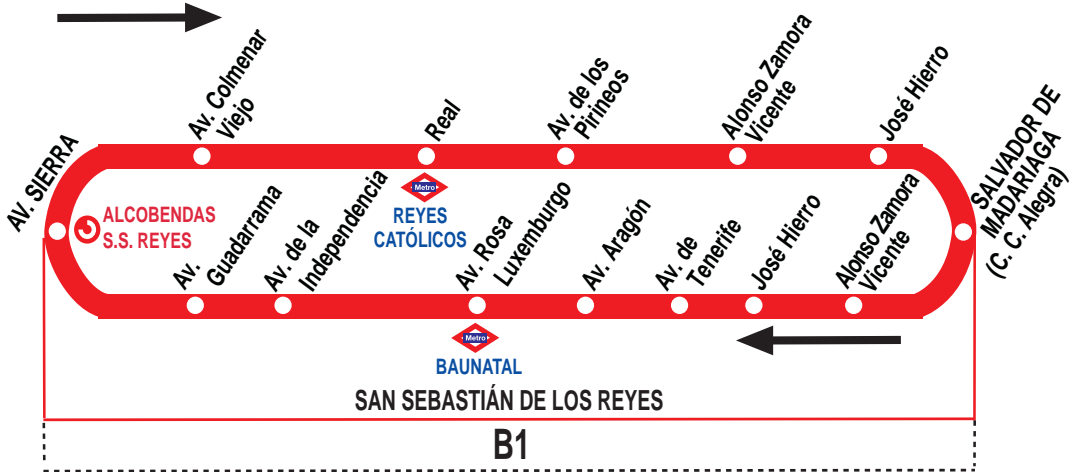

7

Estación FF.CC. - Polígonos - Estación FF.CC.

HORARIOS DE PASO APROXIMADO POR CALLE DE SALVADOR DE MADARIAGA

1213

Lunes a viernes laborables

(Vigente de 1 de septiembre a 15 de julio)

7:	8:	9:	10:	11:	12:	13:	14:	15:	16:	17:	18:	19:	20:	21:	
10	10	15	15	35	15	35	15	15	15	15	15	15	35	15	
30	35	35	55		55		55	35	35	35	35	35		55	
55	55							55	55	55	55	55			

Lunes a viernes laborables

(Vigente de 16 de julio a 31 de agosto)

7:	8:	9:	10:	11:	12:	13:	14:	15:	16:	17:	18:	19:	20:	21:	
10	10	35	15	35	15	35	15	35	15	35	15	35	35	15	
30	55		55		55		55		55		55			55	