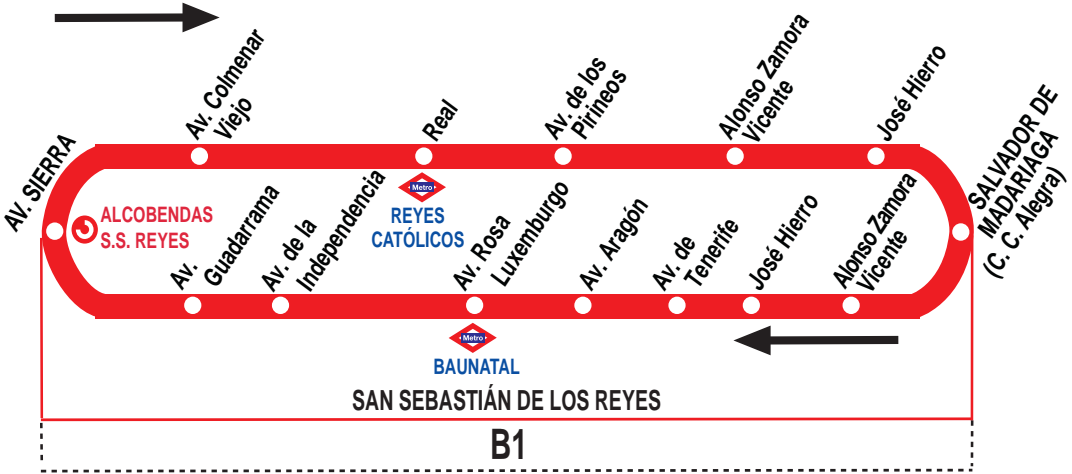

# Estación FF.CC. - Polígonos - Estación FF.CC.

## HORARIOS DE SALIDA DE LA ESTACIÓN FF.CC. (Alcobendas - S. S. de los Reyes)

1213