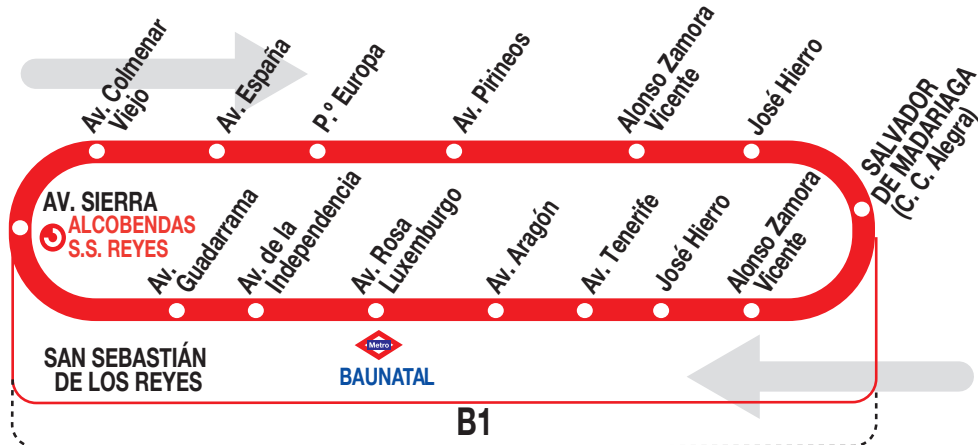

7

Circular
(Estación FF.CC. - Polígonos - Estación FF.CC.)

Horarios de salida de la estación FF.CC. (Alcobendas-San Sebastián de los Reyes)

020122

(Vigente de 1 de septiembre a 15 de julio)

6:	7:	8:	9:	10:	11:	12:	13:	14:	15:	16:	17:	18:	19:	20:	21:
50	10	15	15	35	15	35	15	35	15	15	15	15	15	15	35
	35	35	55		55		55	55	35	35	35	35	35	55	
	50	55							55	55	55	55			

Sábados laborables, domingos y festivos

(Vigente todo el año)

9:	10:	11:	12:	13:	14:	15:	16:	17:	18:	19:	20:	21:
30	10		35	15	35	15	35	15	35	15	35	15
	50			55		55		55		55		55

IB INTERBÚS, S.A. Calle Gómera, 4
SAN SEBASTIÁN DE LOS REYES. 28703 MADRID