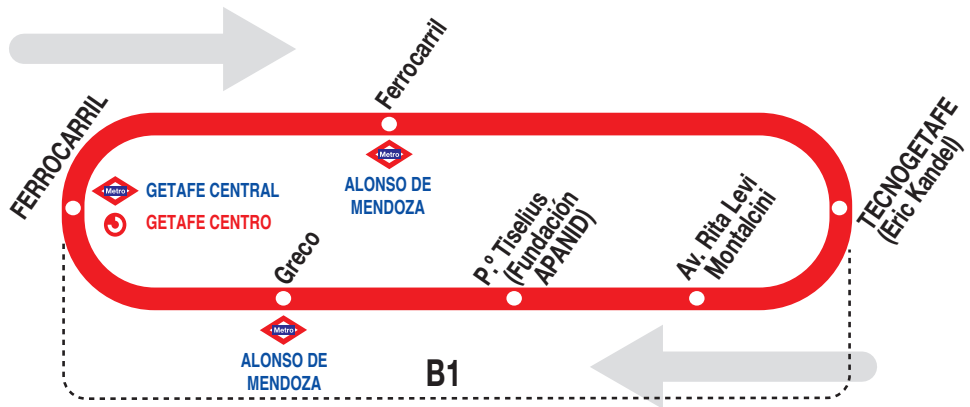

## Circular (Getafe Central)

### Horarios de paso aproximado por Technogetafe (Calle Eric Kandel)

220424

Lunes a  
jueves  
laborables

(Vigente de 16 de septiembre a 15 de junio)

	A	7:45	8:15	8:45	9:15	
13:30	14:30	15:30	17:00	18:00	19:00	