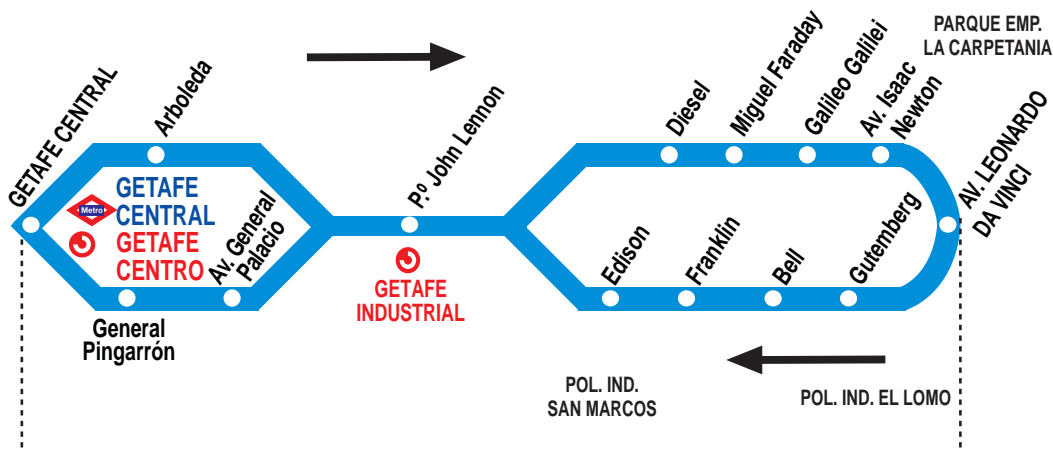

Pi 2 Parque Empresarial Carpetania - Pol. Ind. El Lomo - Pol. Ind. San Marcos - Getafe Central

HORARIOS DE PASO APROXIMADO POR EL PARQUE EMPRESARIAL LA CARPETANIA (Av. Leonardo da Vinci)

170521

(Vigente todo el año)

Lunes a viernes laborables

6:	7:	8:	9:	10:	11:	12:	13:	14:	15:	16:	17:	18:	19:	20:	21:
40	10	01	07	35	20	05	45	40	00	05	05	05	05	10	00
55	27	18	22			55			25	25	25	25	20		50
	44	35	37						45	45	45	45			
		52	50												