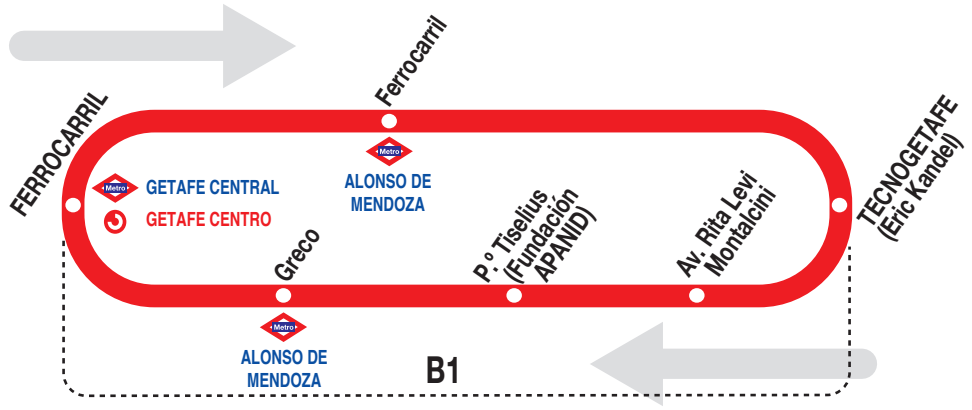

7

Circular (Getafe Central)

Horarios de paso aproximado por Tecnogetafe (Calle Eric Kandel)

220424

Lunes a
jueves
laborables

(Vigente de 16 de septiembre a 15 de junio)

	A	7:45	8:15	8:45	9:15	
13:30	14:30	15:30	17:00	18:00	19:00	