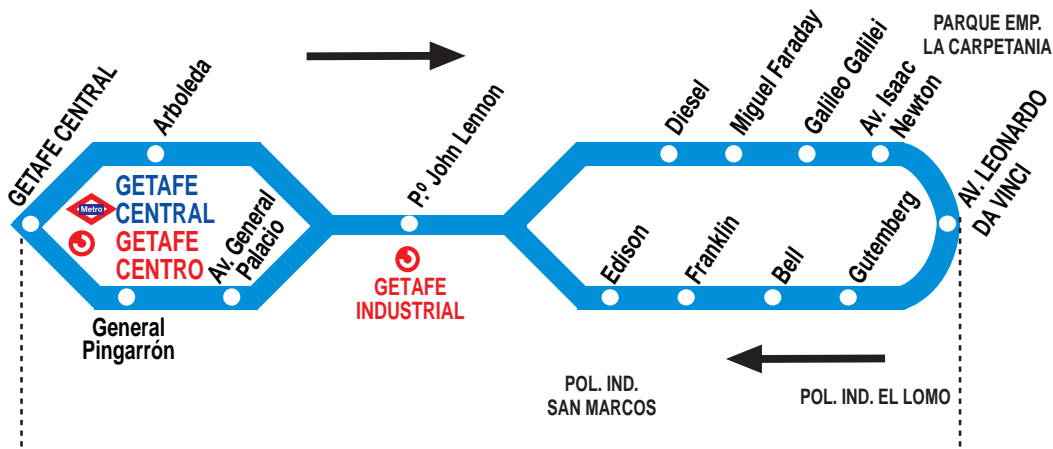

Pi 2

Getafe Central - Pol. Ind. San Marcos - Pol. Ind. El Lomo - Parque Empresarial Carpetania

HORARIOS DE SALIDA DE GETAFE (Getafe Central FF.CC.)

170521

(Vigente todo el año)

Lunes a viernes laborables

6:	7:	8:	9:	10:	11:	12:	13:	14:	15:	16:	17:	18:	19:	20:	21:
15	02	10	00	15	00	35	25	20	00	00	00	00	00	40	30
30	19	27	15		45			40	20	20	20	20	50		
45	36	44	30						40	40	40	40			
	53														

Notas:

Sábados laborables, domingos y festivos sin servicios.

AV AVANZA INTERURBANOS, S.L.U. (Grupo Avanza) **Tel: 91 695 24 70**
Ctra. de Toledo (A-42), p.k. 15,0. GETAFE 28905 MADRID avanzainterurbanos.avanzagrupo.com