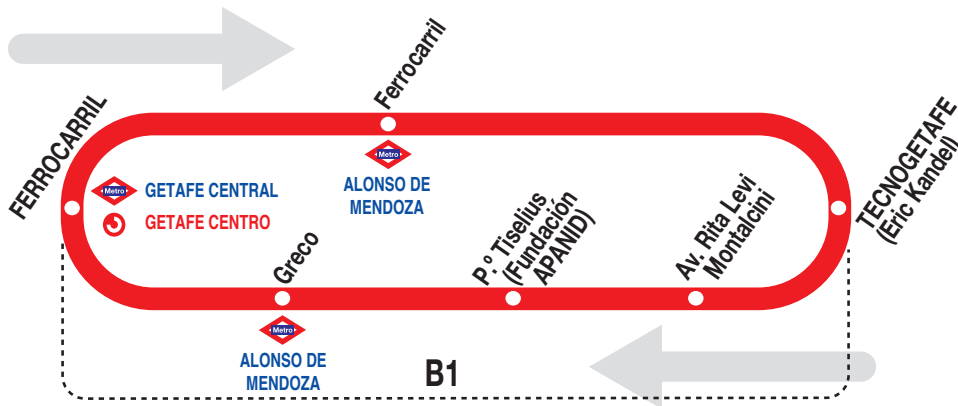

## Circular (Tecnogetafe)

### Horarios de salida de la est. Getafe Central (Calle Ferrocarril)

220424

Lunes a  
jueves  
laborables

(Vigente de 16 de septiembre a 15 de junio)

A	7:30	8:00	8:30	9:00	9:30
	14:15	15:15	16:45	17:45	18:45