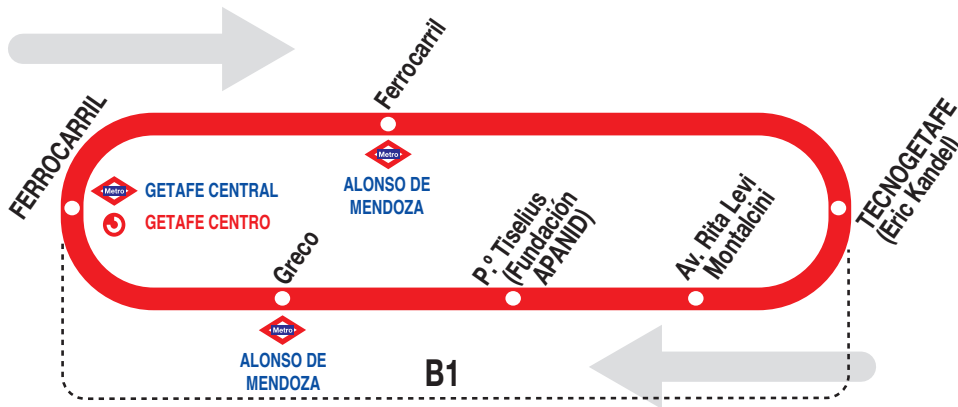

7

Circular (Tecnogetafe)

Horarios de salida de la est. Getafe Central (Calle Ferrocarril)

220424

Lunes a
jueves
laborables

(Vigente de 16 de septiembre a 15 de junio)

A	7:30	8:00	8:30	9:00	9:30
	14:15	15:15	16:45	17:45	18:45