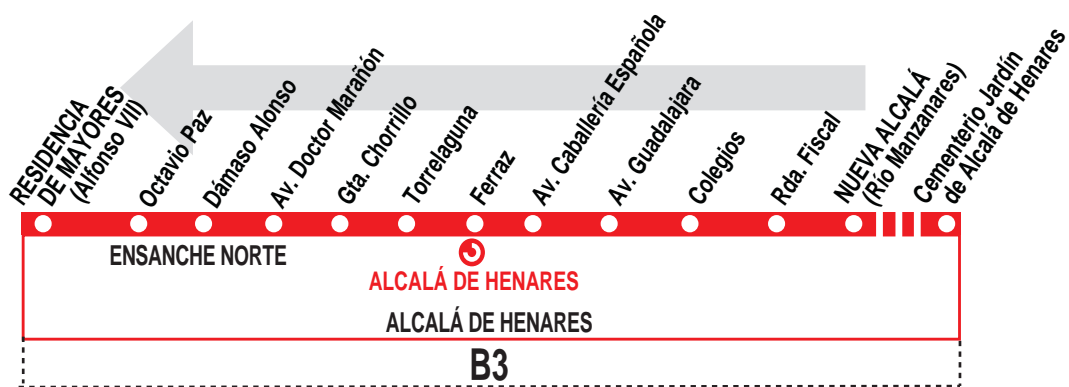

7 Cementerio Jardín / Nueva Alcalá - Ensanche Norte

HORARIOS DE SALIDA DE NUEVA ALCALÁ (Calle Río Manzanares)

010719

Lunes a viernes laborables

(Vigente de 1 de septiembre a 15 de julio)

	A	5:55 ^a	6:30 ^a	
De	7:00	a	23:30	cada 15 minutos
	A	24:00		

Lunes a viernes laborables

(Vigente de 16 a 31 de julio)

	A	5:55 ^a	6:30 ^a	
De	7:00	a	22:36	cada 18 minutos
	A	23:00	23:15	23:30
				24:00

Lunes a viernes laborables

(Vigente agosto)

	A	5:55 ^a	6:30 ^a	
De	7:00	a	23:30	entre 22 - 23 minutos
	A	24:00		

Sábados laborables

(Vigente todo el año)

	A	5:55 ^a	6:30 ^a	7:00	7:35
De	8:00	a	24:00	cada 30 minutos	

Los servicios entre las 9:00 y 18:30 salen (aproximadamente 10 minutos antes) del cementerio Jardín de Alcalá de Henares.