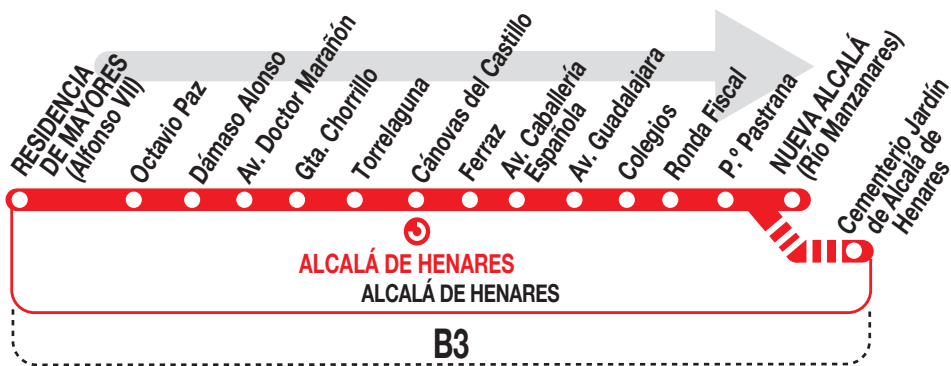

## Nueva Alcalá / Cementerio Jardín

### Horarios de salida de la Residencia de Mayores (Calle Alfonso VII)

100723

Lunes a viernes laborables

(Vigente de 1 de septiembre a 15 de julio)

	A	5:50 <sup>a</sup>	6:30 <sup>a</sup>	
De	7:00	a	23:30	cada 15 minutos
	A	24:00		

Sábados laborables

(Vigente todo el año)

	A	5:50 <sup>a</sup>	6:30 <sup>a</sup>	7:00	7:20
De	7:45	a	23:15	cada 30 minutos	
	A	24:00			

Discurre por P.º Aguadores, en vez de por las calles Colegio y Sto. Tomás de Aquino. Los servicios entre las 9:15 y 18:45 continúan al cementerio Jardín de Alcalá de Henares.