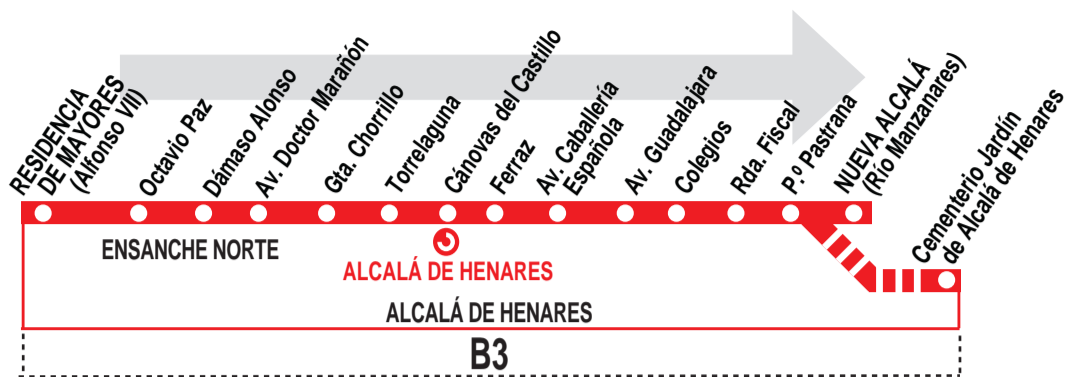

# 7 Ensanche Norte - Nueva Alcalá / Cementerio Jardín

## HORARIOS DE SALIDA DE LA RESIDENCIA DE MAYORES (Calle Alfonso VII)

010719