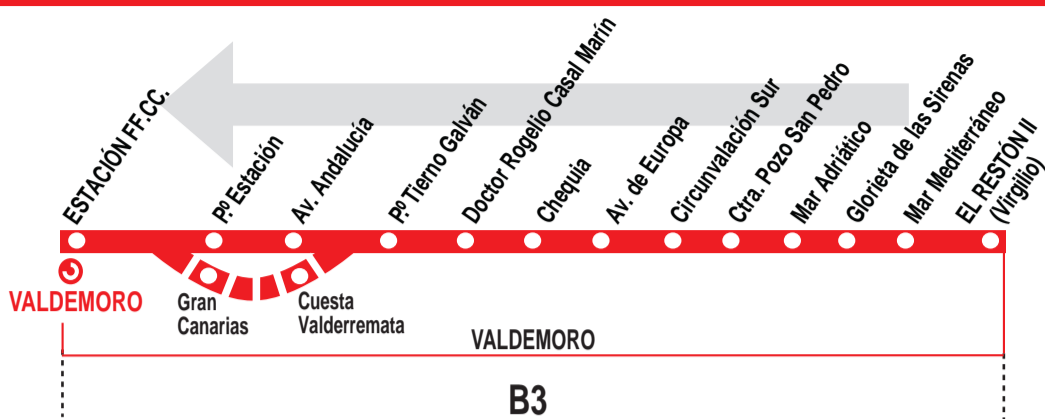

6

El Restón II - El Caracol - Estación FF.CC.

PASO APROXIMADO POR (Calle Virgilio con calle Tebas)

010718

Lunes a viernes laborables

(Vigente de 1 de septiembre a 30 de junio)

De 6:16 a 9:52 cada 12 minutos
De 10:22 a 0:10 cada 18 minutos

Lunes a viernes laborables

(Vigente de 1 de julio a 31 de agosto)

De 6:28 a 23:34 cada 18 minutos

Sábados laborables, domingos y festivos

(Vigente todo el año)

De 8:16 a 23:34 cada 18 minutos

Servicios con paso por Valle de San Sebastián (Calle Cuesta Valderremata y calle Gran Canaria)