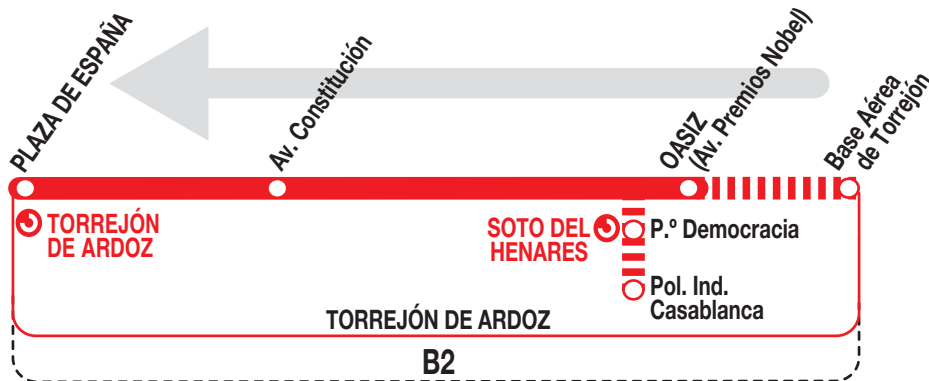

6

Plaza de España

021221

Horarios de salida hacia Plaza de España

Lunes a
jueves
laborables

Horarios de salida de Oasiz (Av. Premios Nobel)

(Vigente todo el año)

De 10:40 a 23:40 cada 30 minutos

Viernes
laborables

Horarios de salida de Oasiz (Av. Premios Nobel)

(Vigente todo el año)

De 10:40 a 14:40 cada 30 minutos
De 14:40 a 24:00 cada 20 minutos

Sábados
laborables,
domingos
y festivos

Horarios de salida de Oasiz (Av. Premios Nobel)

(Vigente todo el año)

De 10:30 a 24:00 cada 15 minutos

Lunes a
viernes
laborables
y visperas
de festivos

Horarios de salida de la Base Aérea de Torrejón

(Vigente todo el año)

A 7:15^a 7:45^a 8:15^a 14:45^v 15:15 15:45^l
17:00 17:30

Horarios de salida del pol. ind. Casablanca

(Vigente todo el año)

A 9:00 10:00 13:30 18:30

Notas:

^a Hora de paso aproximada.

^l Sólo de lunes a jueves laborables.

^v Sólo viernes laborables y visperas de festivo.