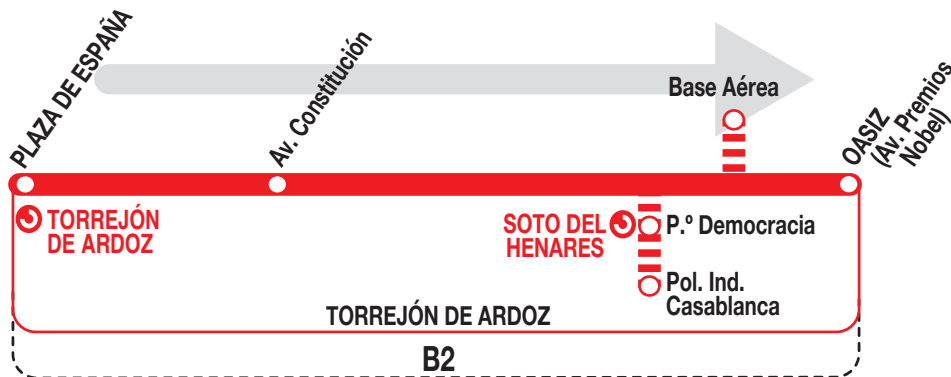

6

Oasiz

021221

Horarios de salida de plaza de España

**Lunes a
jueves
laborables**

(Vigente todo el año)

Servicios a Oasiz

De 10:10 a 23:10 cada 30 minutos

**Viernes
laborables**

(Vigente todo el año)

Servicios a Oasiz

De 10:10 a 14:10 cada 30 minutos
De 14:10 a 23:30 cada 20 minutos

**Lunes a
viernes
laborables
y visperas
de festivos**

(Vigente todo el año)

Servicios a Base aérea de Torrejón

De 10:00 a 23:30 cada 15 minutos

Notas:

^a Hora de paso aproximada.

^l Sólo de lunes a jueves laborables.

^v Sólo viernes laborables y visperas de festivo.

AL ALSA. Avda. de América, 9-A.
(Intercambiador de Avenida de América)
28002 MADRID · www.alsa.es