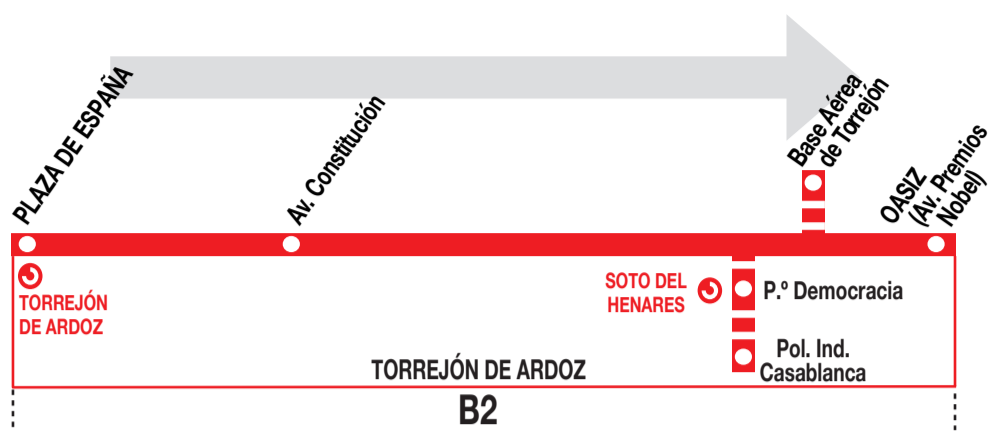

6

Plaza de España - Oasiz

HORARIOS DE SALIDA DE LA PLAZA DE ESPAÑA

021221

(Vigente todo el año)

Servicios a Oasiz

Lunes a jueves laborables

De 10:10 a 23:10 cada 30 minutos

Viernes laborables

De 10:10 a 14:10 cada 30 minutos

De 14:10 a 23:30 cada 20 minutos

Sábados laborables, domingos y festivos

De 10:00 a 23:30 cada 15 minutos

Servicios a la Base Aérea de Torrejón

Lunes a viernes laborables y vísperas de festivo

A 6:50 7:30 8:00 8:30 15:00^{av} 15:30^a
16:00^{al} 17:15^a

Servicios al Polígono Industrial Casablanca

Lunes a viernes laborables y vísperas de festivo

A 9:30^a 13:00^a 18:00^a

Notas:

^a Hora de paso aproximada.