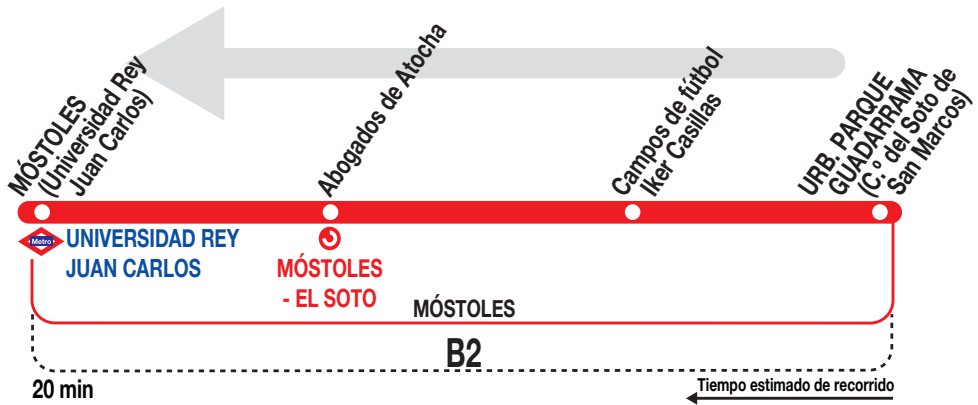

6

Universidad Rey Juan Carlos

Horarios de salida de la Urb. Parque Guadarrama (Camino del Soto de San Marcos)

051214

Diario

(Vigente todo el año)

De	6:30	a	9:30	cada	hora
	A		14:30		15:30
De	19:00	a	21:00	cada	hora