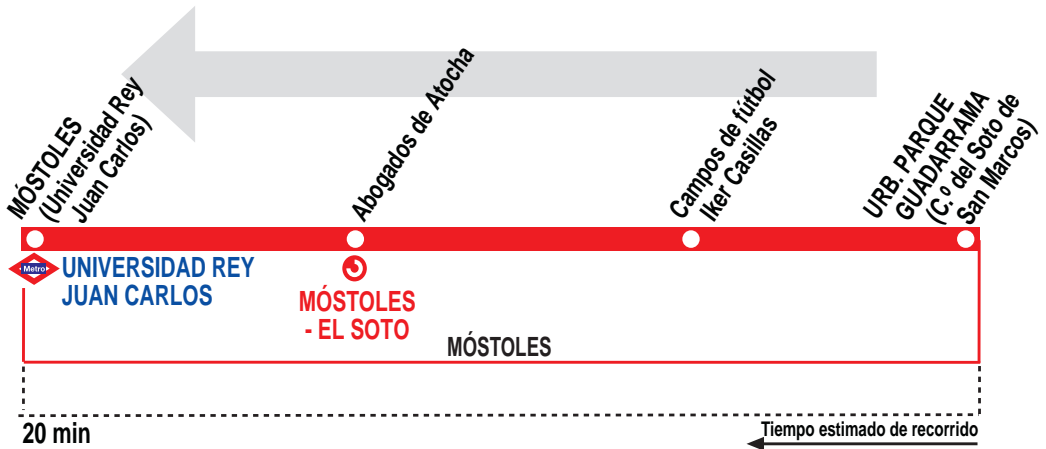

6

Urb. Parque Guadarrama - Universidad Rey Juan Carlos

HORARIOS DE SALIDA DE LA URB. PARQUE GUADARRAMA (Camino del Soto de San Marcos)

051214

(Vigente todo el año)

Diario

De	6:30	a	9:30	cada	hora
	A		14:30	15:30	
De	19:00	a	21:00	cada	hora