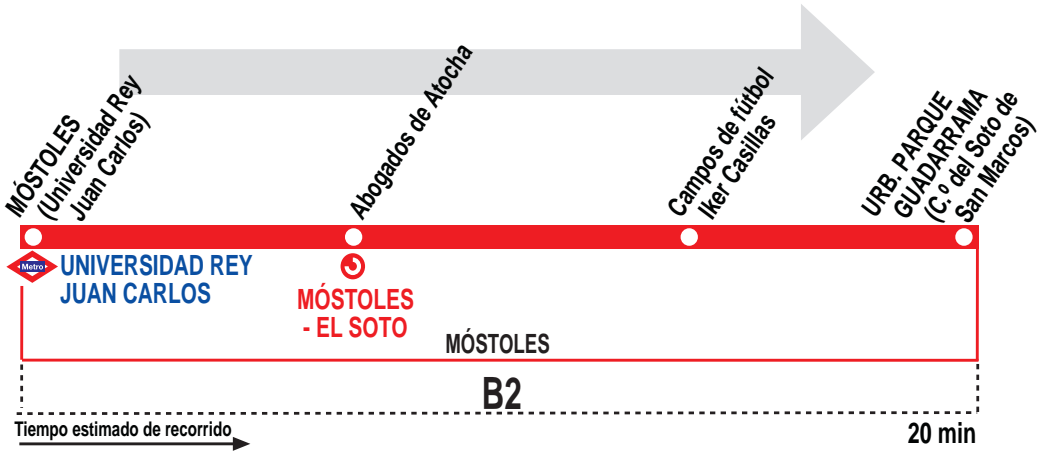

## Universidad Rey Juan Carlos - Urb. Parque Guadarrama

### HORARIOS DE SALIDA DE MÓSTOLES (Universidad Rey Juan Carlos)

051214

(Vigente todo el año)

Diario

De	7:00	a	9:00	cada	hora
	A		14:00		15:00
De	18:30	a	20:30	cada	hora

**DB** DE BLAS Y CÍA, S.A. C/ Fraguas, 27.  
Polígono Industrial Urtinsa. ALCORCÓN 28925 MADRID