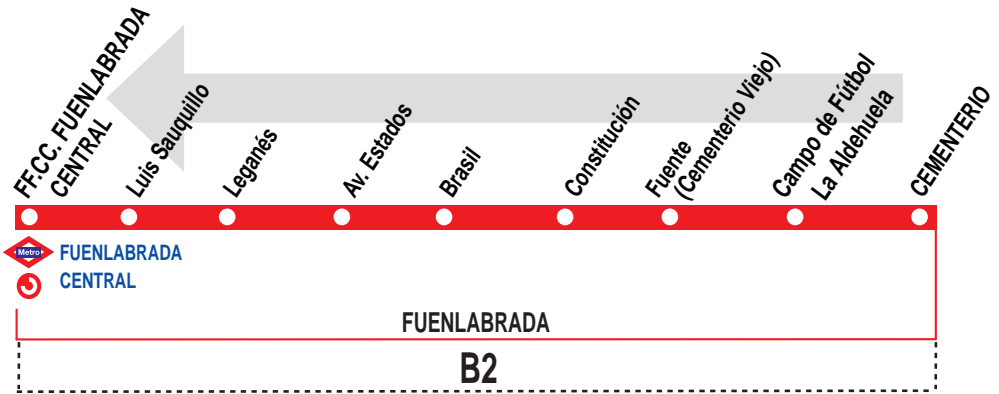

6

Cementerio - FF.CC. Fuenlabrada Central

HORARIOS DE SALIDA DEL CEMENTERIO

010718

Diario

(Vigente de 1 de septiembre
a 30 de junio)

De 8:30 a 18:30 cada hora

Diario