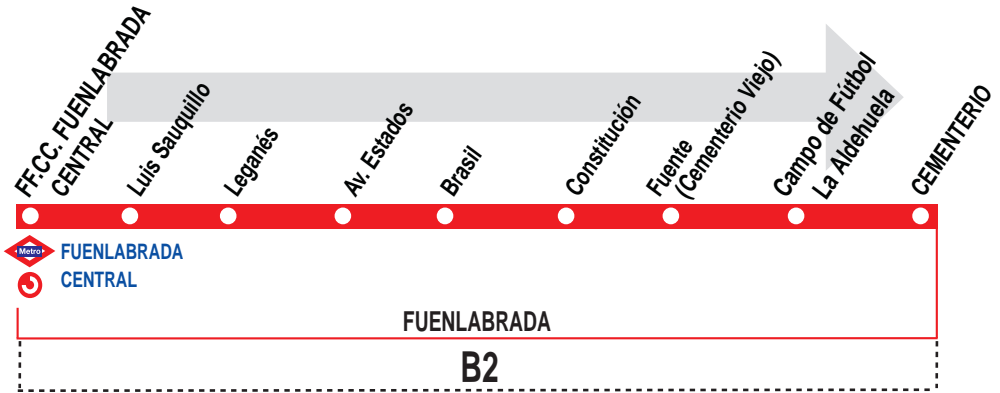

6

FF.CC. Fuenlabrada Central - Cementerio

HORARIOS DE SALIDA DE FF.CC. FUENLABRADA CENTRAL

010718

Diario

(Vigente de 1 de septiembre
a 30 de junio)

De 8:00 a 18:00 cada hora

Diario