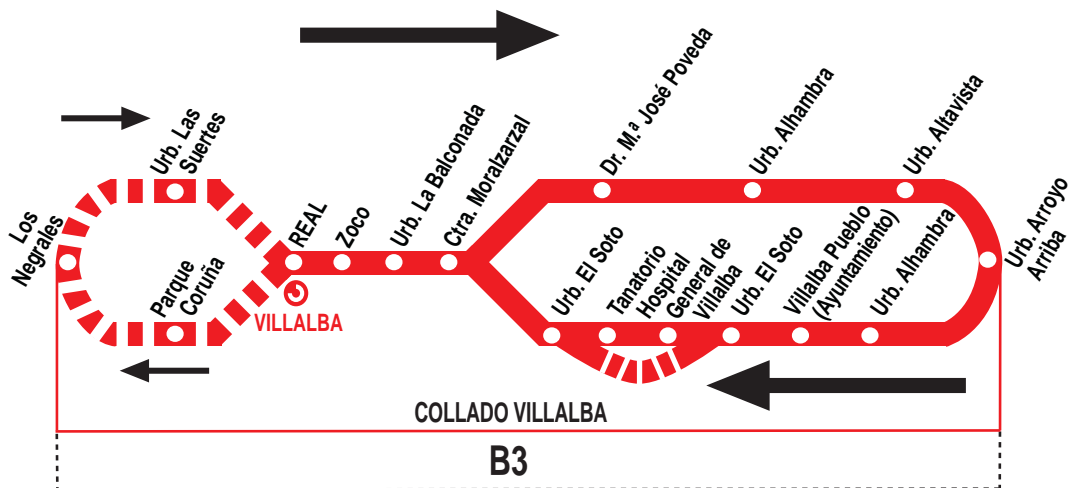

6

Arroyo Arriba - Pueblo - Cantos Altos - FF.CC.

HORARIOS DE PASO APROXIMADO POR LA URBANIZACIÓN ARROYO ARRIBA

040416

(Vigente todo el año)

Diario

De 8:50 a 13:50 cada hora
De 14:55 a 22:55 cada hora

Notas:

Los sábados, domingos y festivos no pasan por el Hospital General de Villalba ni el tanatorio y continúan a Los Negrales.

Lanzadera 17: 14:20 desde ctra. Moralzarzal, por institutos, no se realiza en julio y agosto.