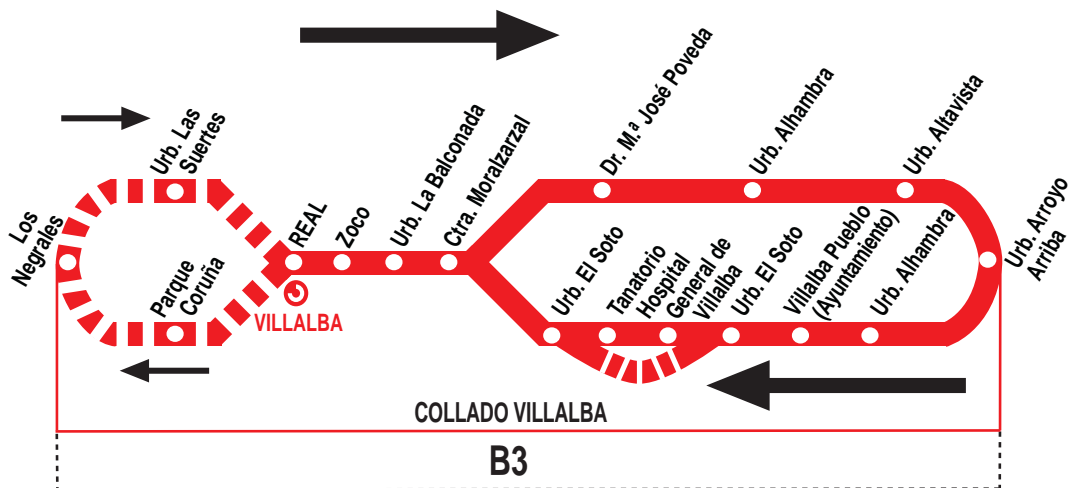

6

Arroyo Arriba - Pueblo - Cantos Altos - FF.CC.

HORARIOS DE PASO APROXIMADO POR LA URBANIZACIÓN ARROYO ARRIBA

220620

(Vigente todo el año)

Diario

De	8:50	a	13:50	cada	hora
De	14:55	a	22:55	cada	hora

Notas:

Los sábados, domingos y festivos no pasan por el Hospital General de Villalba ni el tanatorio y continúan a Los Negrales.

Lanzadera de lunes a viernes laborables

Lanzadera 17: 14:20 desde ctra. Moralzarzal, por institutos, no se realiza en julio y agosto.