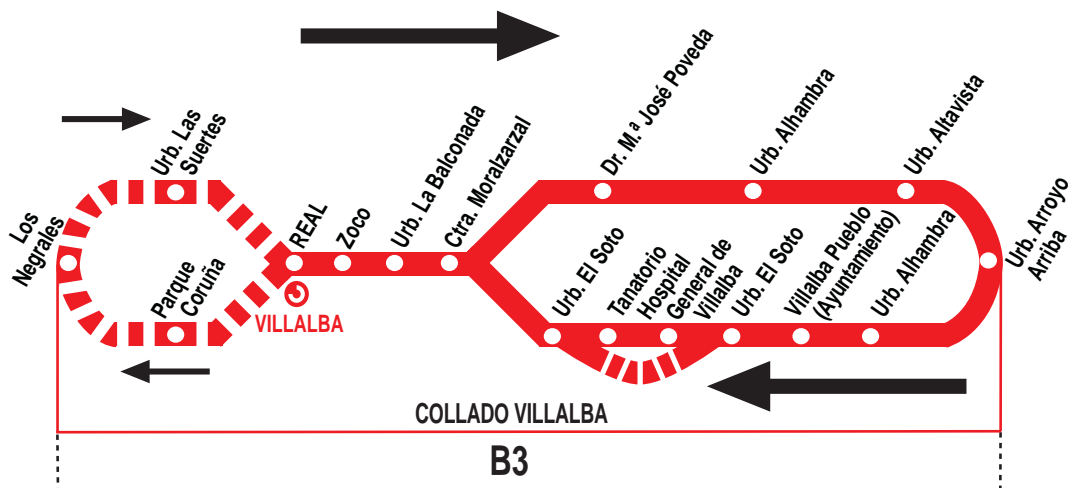

## FF.CC. - Cantos Altos - Pueblo - Arroyo Arriba

### HORARIOS DE SALIDAS DE PLAZA DE LA ESTACIÓN (Estación de FF.CC. Villalba)

040416

(Vigente todo el año)

#### Diario

De 8:30 a 13:30 cada hora  
De 14:35 a 22:35 cada hora

Notas:

Los sábados, domingos y festivos no pasan por el Hospital General de Villalba ni el tanatorio y continúan a Los Negrales.

Lanzadera 11: 7:45 desde el Zoco sin paso por el hospital.