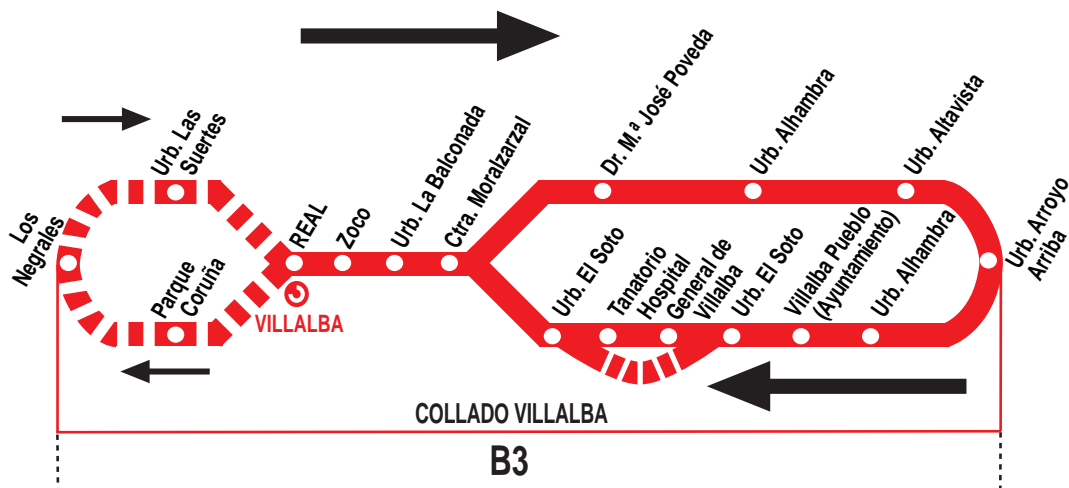

6

FF.CC. - Cantos Altos - Pueblo - Arroyo Arriba

HORARIOS DE SALIDAS DE PLAZA DE LA ESTACIÓN (Estación de FF.CC. Villalba)

220620

(Vigente todo el año)

Diario

De 8:30 a 13:30 cada hora
De 14:35 a 22:35 cada hora

Los lunes a viernes laborables el servicio de las 8:30 sale a las 8:35.

Notas:

Los sábados, domingos y festivos no pasan por el Hospital General de Villalba ni el tanatorio y continúan a Los Negrales.

Lanzadera de lunes a viernes laborables

Lanzadera 11: 7:45 desde el Zoco sin paso por el hospital.

LA FRANCISCO LARREA, Calle Antón, 16.
MORALZARZAL. 28411 MADRID

Tel: 91 857 71 49