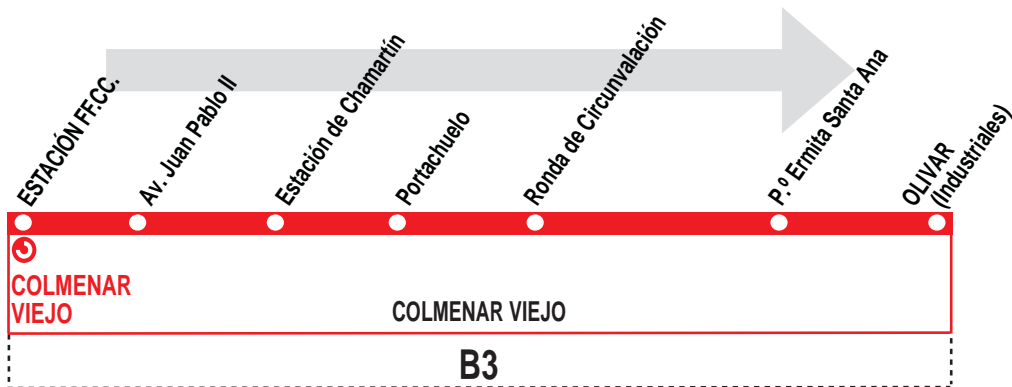

6

Estación FF.CC. - Olivar

HORARIOS DE SALIDA DE LA ESTACIÓN FF.CC. (Estación FF.CC. Colmenar Viejo)

070814

(Vigente todo el año)

Lunes a viernes laborables

De	6:45	a	9:15	cada	30	minutos
De	10:15	a	19:15	cada	30	minutos
De	20:15	a	21:45	cada	30	minutos