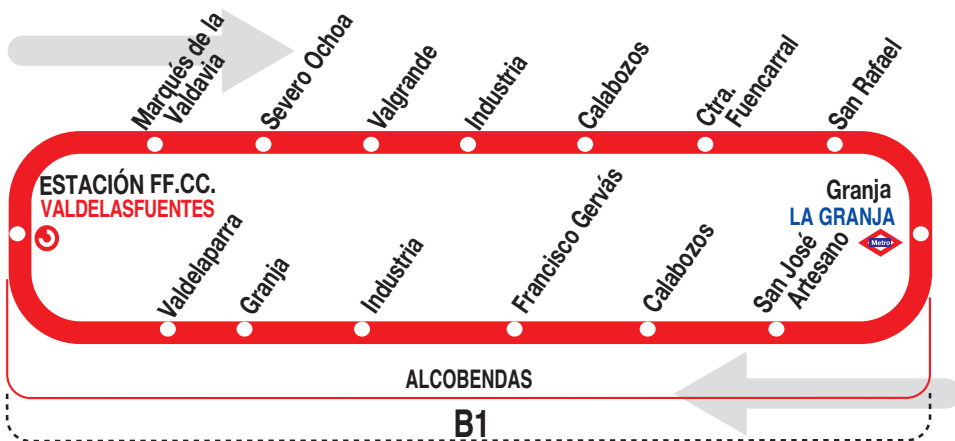

6

Circular
(FF. CC.
Valdelasfuentes
Pol. Industrial)

Horarios de paso aproximado por el Polígono Industrial (Calle la Granja)

160919

Lunes a
viernes
laborables

(Vigente de 1 de septiembre a 15 de julio)

De 7:05 a 10:15 entre 20 - 25 minutos