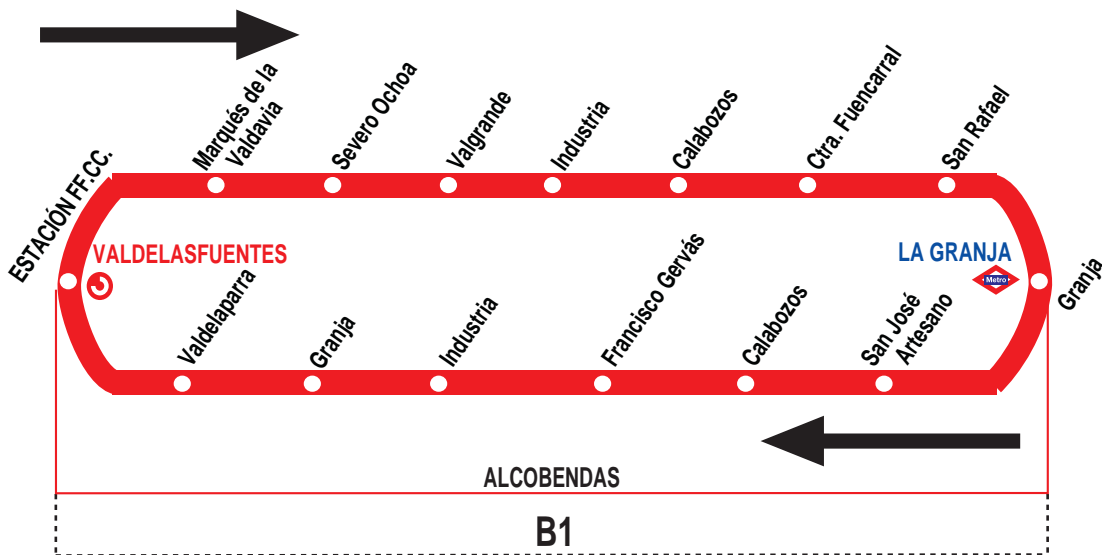

## Estación FF.CC. Valdelasfuentes - Polígono Industrial

### HORARIOS DE PASO APROXIMADO POR EL POL. INDUSTRIAL (Calle la Granja)

160919

Lunes a viernes laborables

(Vigente de 1 de septiembre a 15 de julio)

De 7:05 a 10:15 entre 20 - 25 minutos

De 10:15 a 14:55 cada 40 minutos