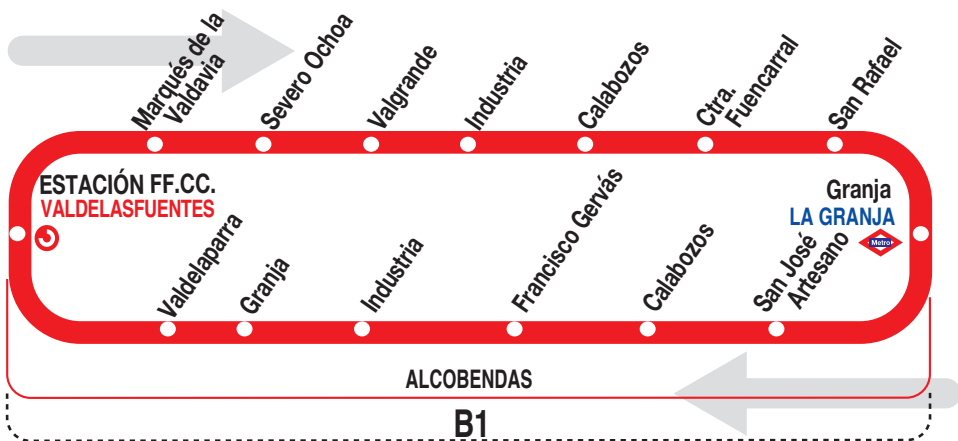

6

Circular (FF. CC. Valdelasfuentes Pol. Industrial)

160919

Horarios de salida de la Estación de Valdelasfuentes

Lunes a
viernes
laborables

(Vigente de 1 de septiembre a 15 de julio)

De	6:45	a	9:55	entre	20 - 25	minutos
De	9:55	a	14:35	cada	40	minutos
		A	15:00		15:20	
De	15:45	a	19:25	cada	20	minutos
A	20:05		20:45		21:25	22:05