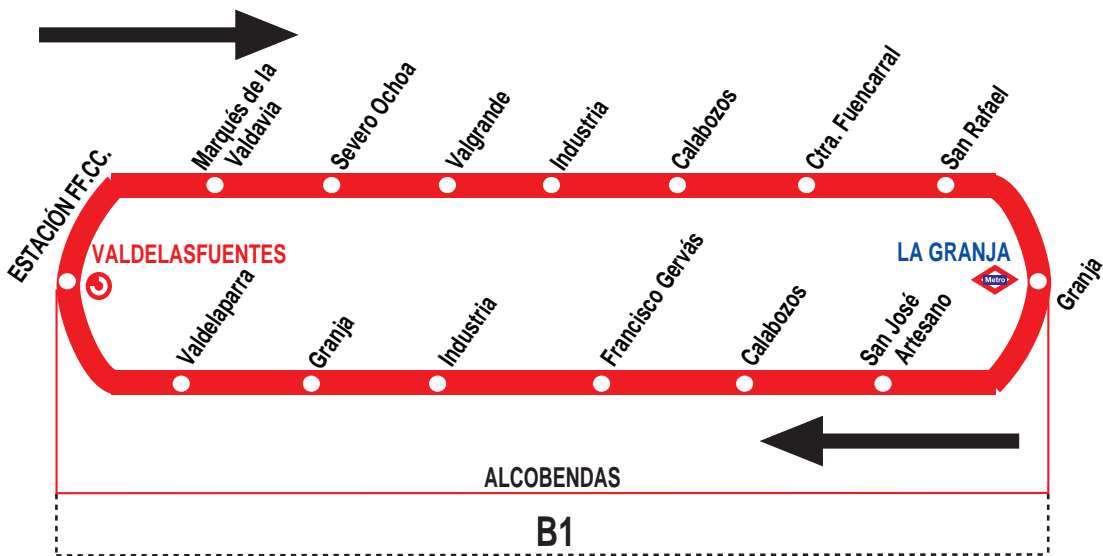

6

Estación FF.CC. Valdeltasfuentes - Polígono Industrial

HORARIOS DE SALIDA DE LA ESTACIÓN FF.CC. (Estación Valdeltasfuentes)

160919

Lunes a viernes laborables

(Vigente de 1 de septiembre a 15 de julio)

De 6:45 a 9:55 entre 20 - 25 minutos