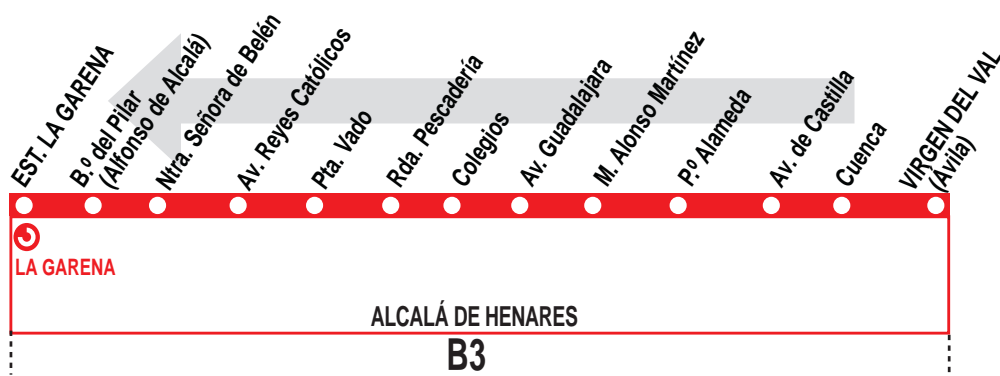

6

Virgen del Val - Est. La Garena

HORARIOS DE SALIDA DE VIRGEN DEL VAL (Calle Ávila)

100720

Lunes a viernes laborables

(Vigente de 1 de septiembre a 15 de julio)

De **7:00** a **23:00** cada **20** minutos
 A **6:30** y **6:50**
 A **23:25** y **24:00**