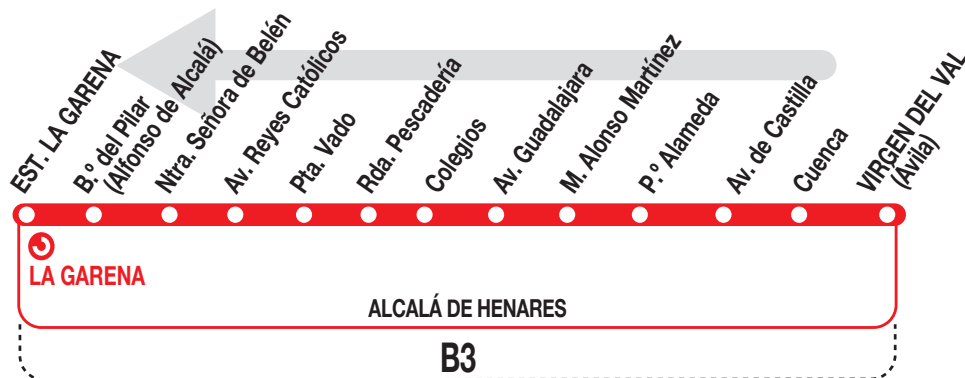

## Estación La Garena

### Horarios de salida de Virgen del Val (Calle Ávila)

100723

Lunes a  
viernes  
laborables

(Vigente de 1 de septiembre a 15 de julio)

	A	6:30	6:50	
De	7:00	a	23:00	cada 20 minutos
	A	23:25	24:00	

(Vigente de 16 de julio a 31 de agosto)

Discurre por las calles P.º Aguadores y Gran Canal, en vez de por las calles Colegio y San Julián.

Domingos  
y festivos

(Vigente de 1 de septiembre a 15 de julio)

De	8:12	a	21:48	cada 24 minutos
	A	22:15	22:36	23:00

Discurre por las calles P.º Aguadores y Gran Canal, en vez de por las calles Colegio y San Julián.

(Vigente de 16 de julio a 31 de agosto)

De	8:00	a	23:00	cada 36 minutos
----	------	---	-------	-----------------