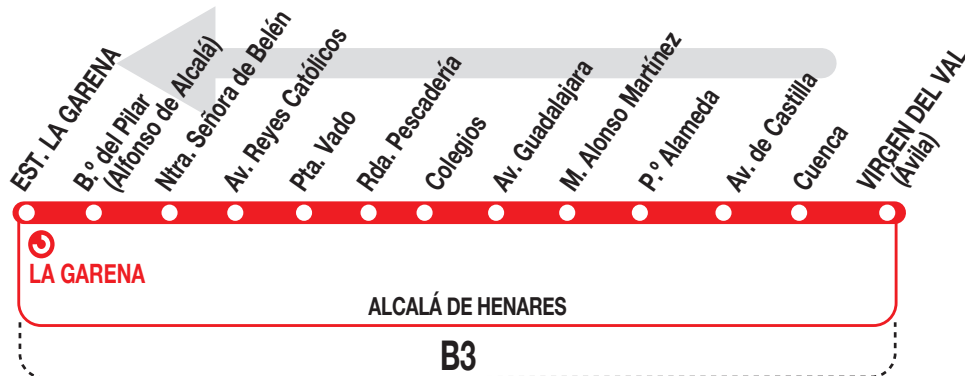

6

Estación La Garena

Horarios de salida de Virgen del Val (Calle Ávila)

131022

Lunes a
viernes
laborables

(Vigente de 1 de septiembre a 15 de julio)

	A	6:30	6:50	
De	7:00	a	23:00	cada 20 minutos
	A	23:25	24:00	