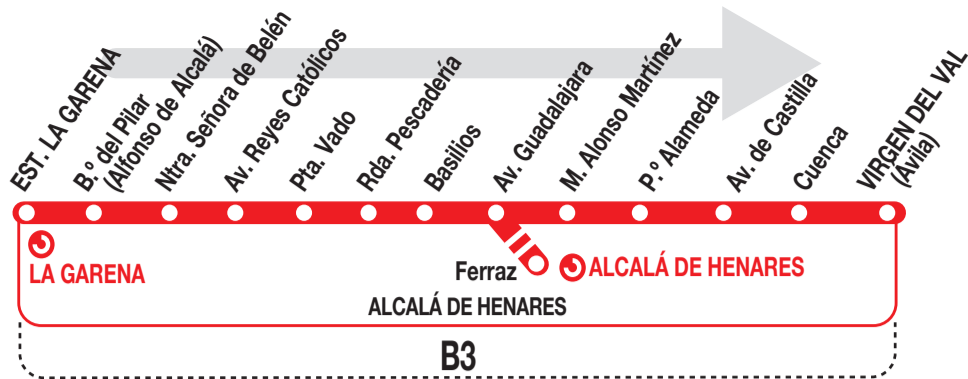

6

Virgen del Val

131022

Horarios de salida de Estación La Garena

Lunes a viernes laborables

(Vigente de 1 de septiembre a 15 de julio)

A	5:15 ^a	5:40 ^a	6:30	6:50
De	7:00	a	23:00	cada 20 minutos
A	23:25	24:00		