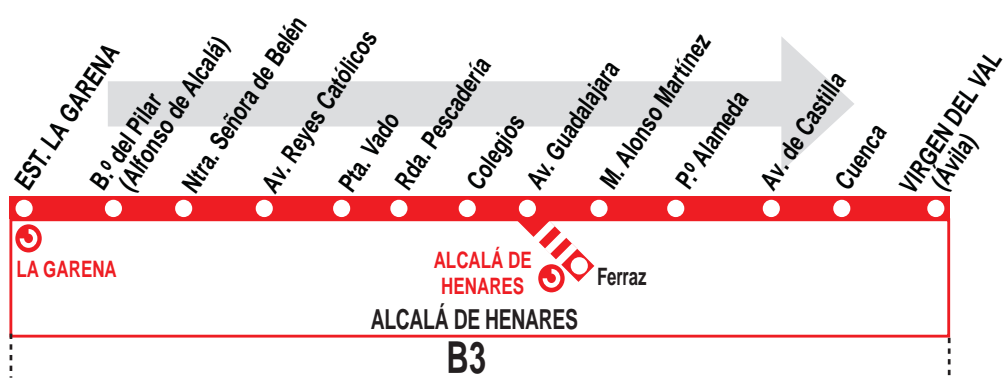

6

Est. La Garena - Virgen del Val

HORARIOS DE SALIDA DE LA ESTACIÓN LA GARENA

100720

Lunes a viernes laborables

(Vigente de 1 de septiembre a 15 de julio)

A	5:15 ^a	5:40 ^a	6:30	6:50
De	7:00	a	23:00	cada 20 minutos
A	23:25	24:00		