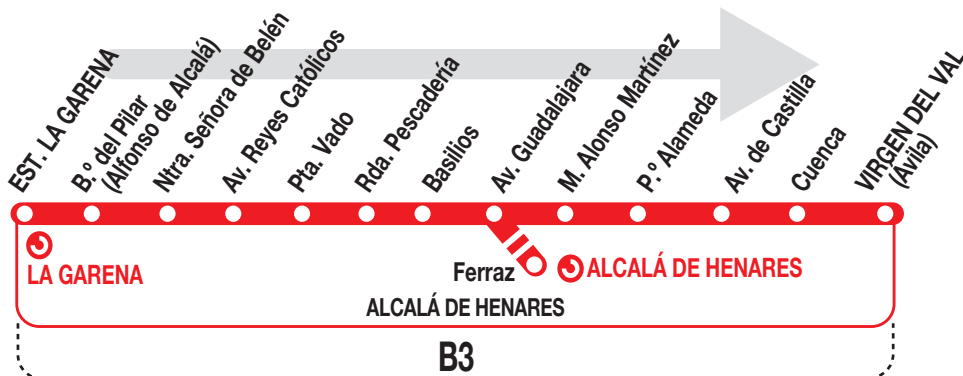

6

Virgen del Val

100723

Horarios de salida de Estación La Garena

Lunes a viernes laborables

(Vigente de 1 de septiembre a 15 de julio)

A	5:15 ^a	5:40 ^a	6:30	6:50
De	7:00	a	23:00	cada 20 minutos
A	23:25	24:00		