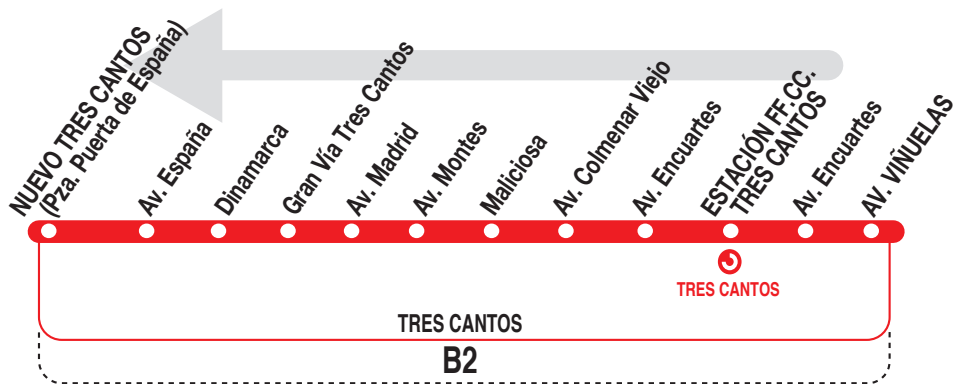

5 Nuevo Tres Cantos

011018

Horarios de salida de la av. de Viñuelas

**Sábados
laborables,
domingos
y festivos**

(Vigente todo el año)

A	7:07	8:28	9:50	11:08	12:29	13:49
	15:09	16:29	17:49	19:08	20:30	21:51

Pasa por la estación FF.CC. Tres Cantos aproximadamente 9 minutos después.

Notas:

Lunes a viernes laborables sin servicio.

AL

ALSA METROPOLITANA, S.A.U.

Avenida de la Industria, 60. TRES CANTOS.

28760 MADRID · www.alsa.es