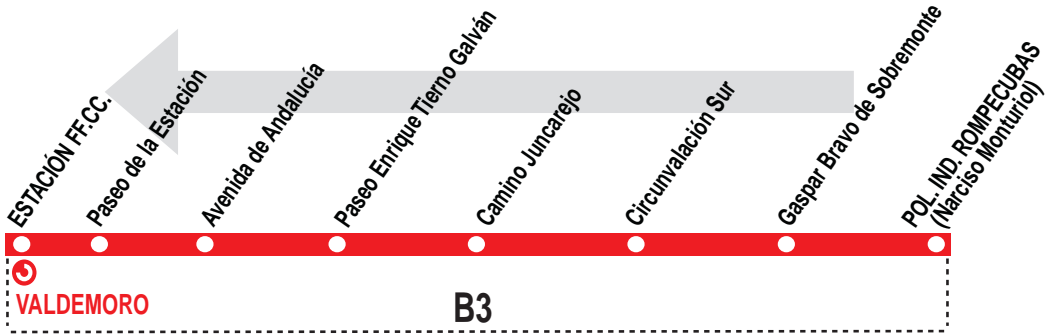

5

Estación FF.CC. - Polígono Ind. Rompecubas

HORARIOS DE PASO APROXIMADO POR NARCISO MONTURIOL CON TORRES QUEVEDO

0412

(Vigente todo el año)

Lunes a Viernes laborables

A	8:14	8:44	15:14	16:14	17:14
---	------	------	-------	-------	-------

Notas:

Sábados laborables, domingos y festivos sin servicio.

AI AUTÓMNIBUS INTERURBANOS, S.A. C. Miguel Servet, 8. Pol. Ind. Rompecubas. 28341 Valdemoro, Madrid. **Tel: 902 198 788**