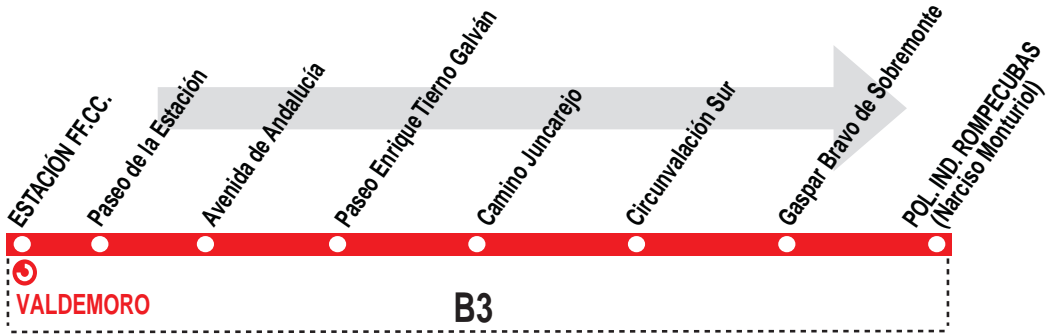

## Estación FF.CC. - Polígono Ind. Rompecubas

### HORARIOS DE SALIDA DE LA ESTACIÓN FF.CC.

0412

(Vigente todo el año)

Lunes a Viernes laborables

A	8:00	8:30	15:00	16:00	17:00
---	------	------	-------	-------	-------

Notas: Sábados laborables, domingos y festivos sin servicio.