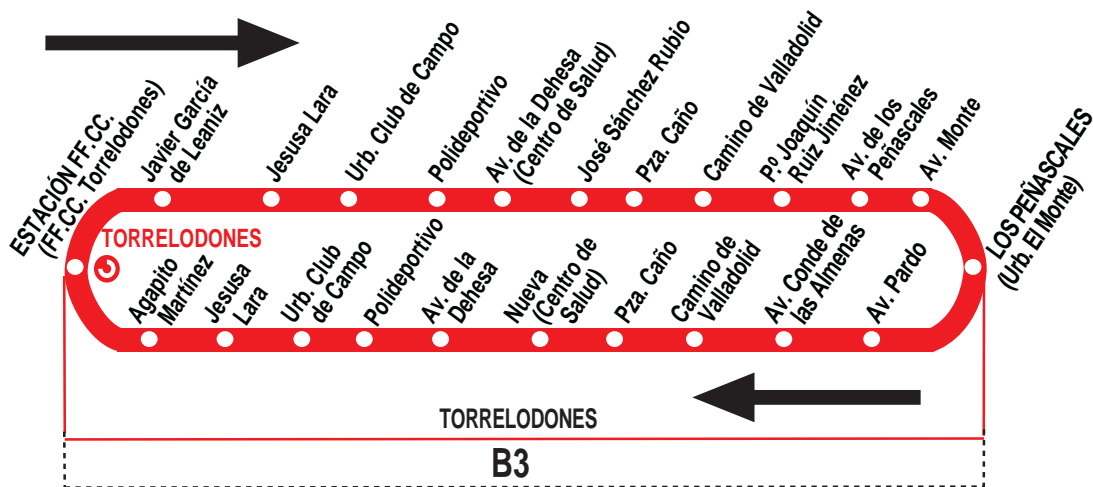

# 5 FF.CC. - Pueblo - Los Peñascales (Por P<sup>o</sup> Joaquín Ruiz J.)

## HORARIOS DE SALIDA DE ESTACIÓN FF.CC. (Calle del Doctor Mingo Alsina)

230617