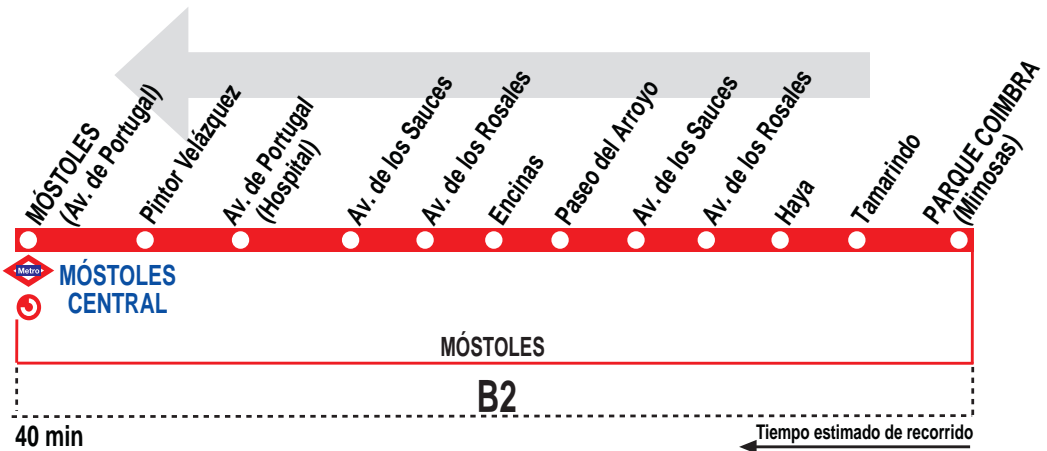

## HORARIOS DE SALIDA DE PARQUE COIMBRA (Calle Mimosas)

300117

Lunes a viernes laborables

(Vigente del 1 de septiembre a 31 de julio)

A	6:00	6:20	6:40	7:00
De	7:20	a	22:35	cada 15 minutos
A	22:50	23:10	23:30	0:50 <sup>V</sup>