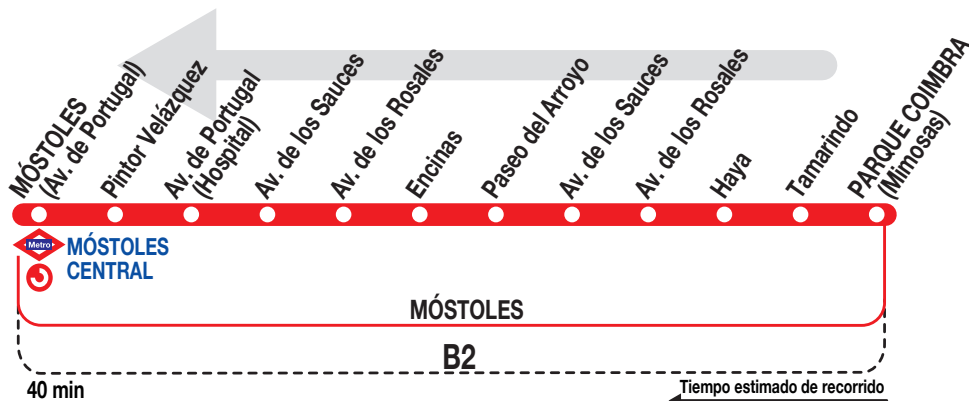

### Horarios de salida de Parque Coimbra (Calle Mimosas)

300117

Lunes  
a viernes  
laborables

(Vigente de 1 de septiembre a 31 de julio)

A	6:00	6:20	6:40	7:00
De	7:20	a	22:35	cada 15 minutos
A	22:50	23:10	23:30	0:50 <sup>v</sup>