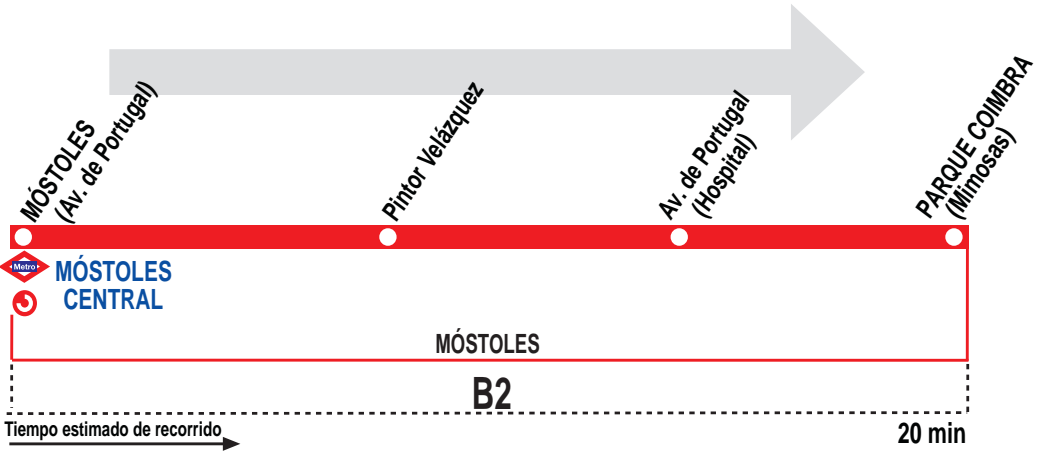

### HORARIOS DE SALIDA DE MÓSTOLES (Avenida de Portugal)

300117

Lunes a viernes laborables

(Vigente del 1 de septiembre a 31 de julio)

De	7:00	a	22:15	cada	15	minutos
A	22:35		22:55		23:15	23:30
			0:35 <sup>V</sup>		1:30 <sup>V</sup>	23:50