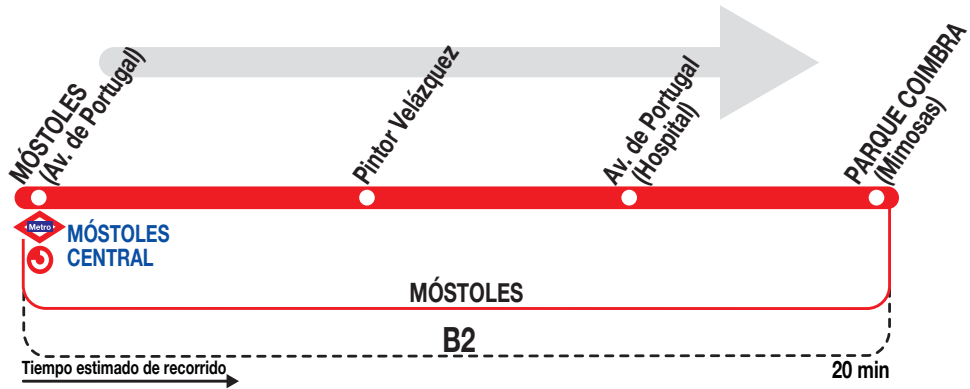

5 Urb. Parque Coimbra

Horarios de salida de Móstoles (Avenida de Portugal)

300117

Lunes
a viernes
laborables

(Vigente de 1 de septiembre a 31 de julio)

		A	6:25	6:45		
De	7:00	a	22:15	cada	15	minutos
A	22:35	22:55	23:15	23:30	23:50	
		0:35^v	1:30^v			