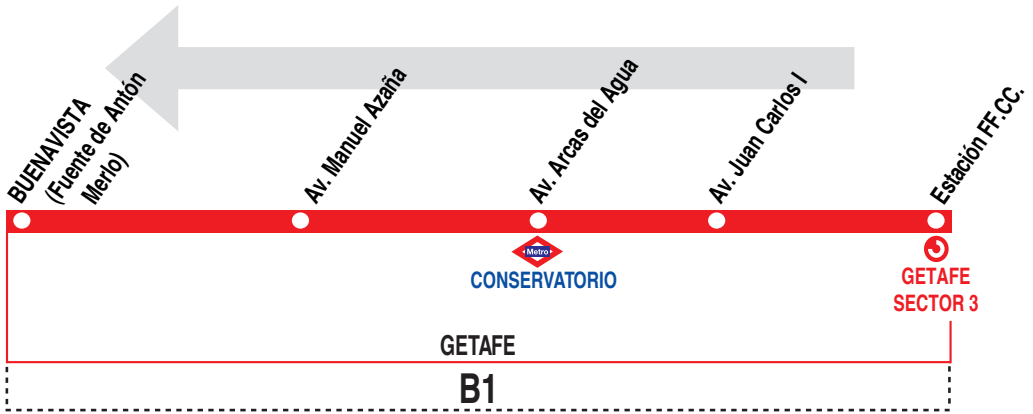

5

Getafe Sector 3 (FF.CC.) - Buenavista

HORARIOS DE SALIDA DEL SECTOR 3 (Estación FF.CC.)

031118

(Vigente todo el año)

Lunes a viernes laborables

De	7:25	a	12:05	cada	40	minutos
	A		12:40		13:20	
De	14:05	a	17:25	cada	40	minutos
	A		18:00		18:40	
De	19:25	a	22:45	cada	40	minutos

Notas:

Sábados laborables, domingos y festivos sin servicio.

AV AVANZA INTERURBANOS, S.L.U. (Grupo Avanza) **Tel: 91 695 24 70**
Ctra. de Toledo (A-42), p.k. 15,0. GETAFE 28905 MADRID avanzainterurbanos.avanzagrupo.com