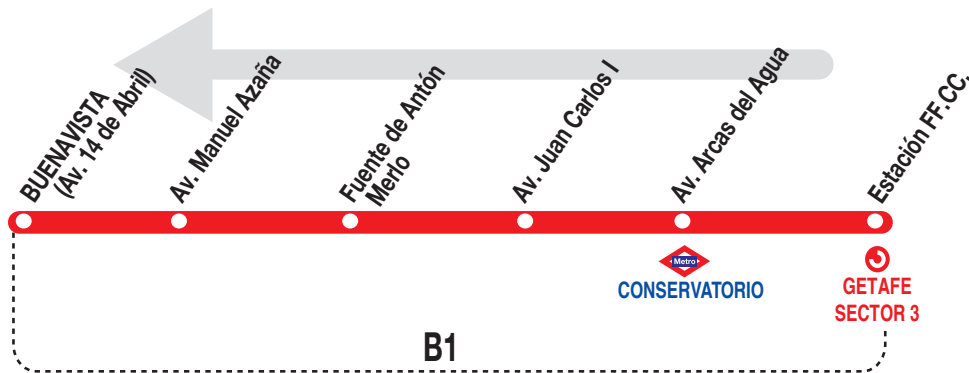

## Buenavista

### Horarios de salida de Sector 3 (Estación FF.CC.)

011024

Lunes a  
viernes  
laborables

(Vigente 1 de septiembre a 31 de julio)

De	7:30	a	15:00	cada	50	minutos
De	15:25	a	19:10	cada	25	minutos
A	20:00		20:50		21:40	22:45

(Vigente agosto)

De	7:30	a	22:30	cada	50	minutos
----	------	---	-------	------	----	---------

**Notas:**

Sábados laborables, domingos y festivos sin servicio.

**AV** AVANZA MOVILIDAD INTEGRAL, S.L.  
Calle San Norberto, 48. 28021 MADRID  
madrid.avanzagrupo.com