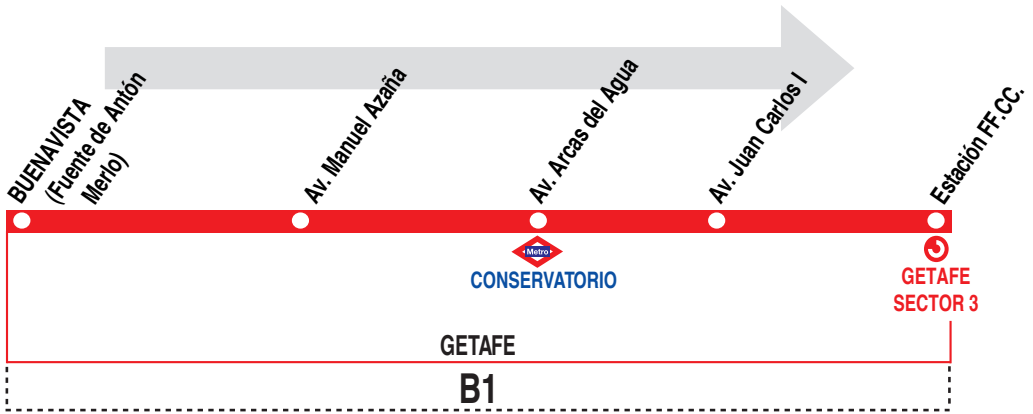

5

Buenavista - Getafe Sector 3 (FF.CC.)

HORARIOS DE SALIDA DE BUENAVISTA (Calle Fuente de Antón Merlo)

031118

(Vigente todo el año)

Lunes a viernes laborables

De 7:05 a 22:25 cada 40 minutos

Notas:

Sábados laborables, domingos y festivos sin servicio.

AV AVANZA INTERURBANOS, S.L.U. (Grupo Avanza) **Tel: 91 695 24 70**
Ctra. de Toledo (A-42), p.k. 15,0. GETAFE 28905 MADRID avanzainterurbanos.avanzagrupo.com