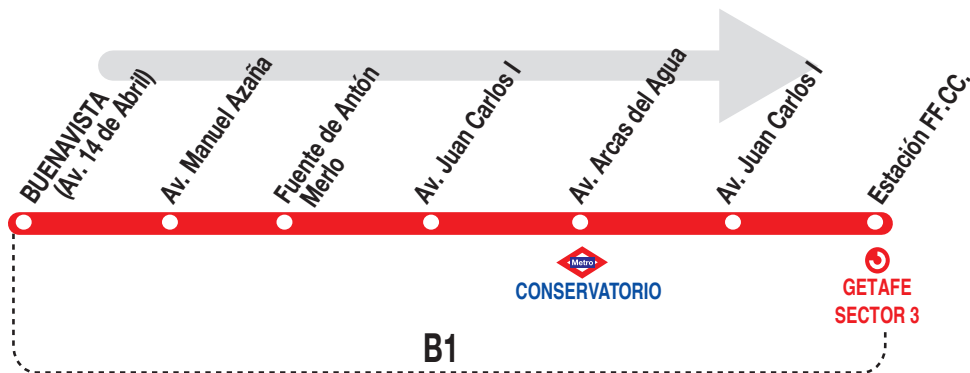

5

Getafe Sector 3 (FF.CC.)

Horarios de salida de Buenavista (Av. del 14 de Abril)

011024

Lunes a
viernes
laborables

(Vigente 1 de septiembre a 31 de julio)

De	7:05	a	15:25	cada	50	minutos
De	15:50	a	19:35	cada	25	minutos
A	20:25		21:15		22:20	

(Vigente agosto)

De	7:05	a	22:05	cada	50	minutos
----	------	---	-------	------	----	---------

Notas:

Sábados laborables, domingos y festivos sin servicio.

AV AVANZA MOVILIDAD INTEGRAL, S.L.
Calle San Norberto, 48. 28021 MADRID
madrid.avanzagrupo.com