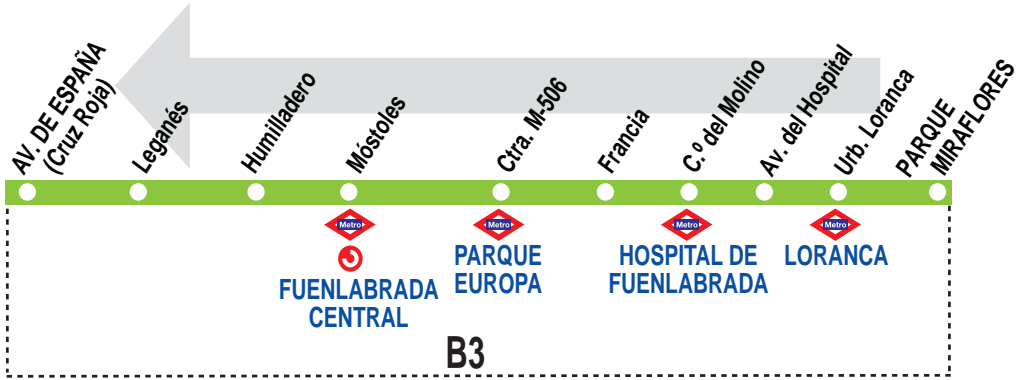

5

Nocturna Urbana

110614

HORARIOS DE PASO APROXIMADO POR PARQUE MIRAFLORES

(Vigente todo el año)

Diario

A	0:25	1:25	2:25	3:25	4:25	5:25
---	------	------	------	------	------	------

EMT E.M.T. DE FUENLABRADA C/ Eduardo Torroja, 48
FUENLABRADA. 28946 MADRID.