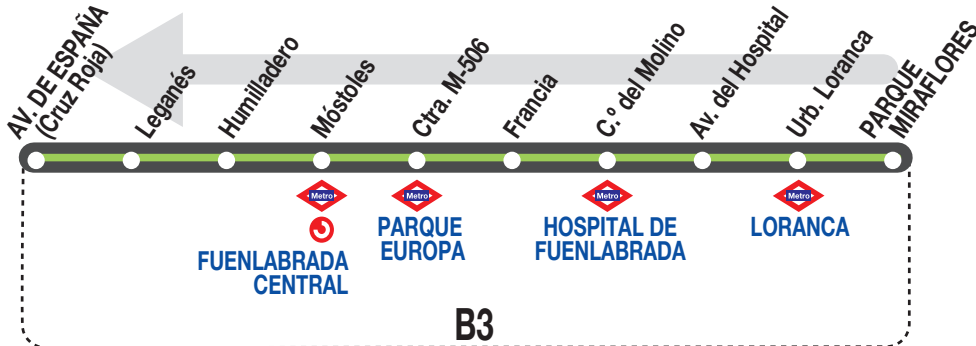

## Nocturna Urbana

011022

### Horarios de paso aproximado por Parque Miraflores

Diario

(Vigente todo el año)

A	0:25	1:25	2:25	3:25	4:25	5:20
---	------	------	------	------	------	------