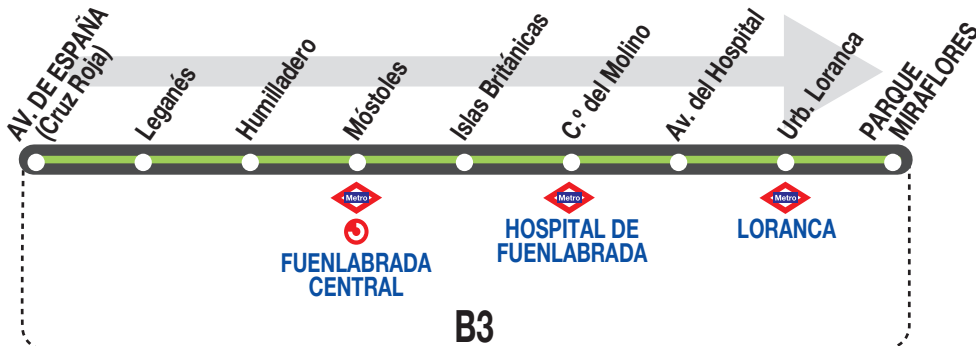

5

Nocturna Urbana

Horarios de salida de avenida de España (Cruz Roja)

011022

Diario

(Vigente todo el año)

A	24:00 ^x	1:00	2:00	3:00	4:00	4:55
---	--------------------	------	------	------	------	------

Notas:

^x Desde calle Móstoles, 5 (centro del pueblo).

EMT

E.M.T. DE FUENLABRADA

C/ Eduardo Torroja, 48
FUENLABRADA. 28946 MADRID.

Tel: 91 697 52 12