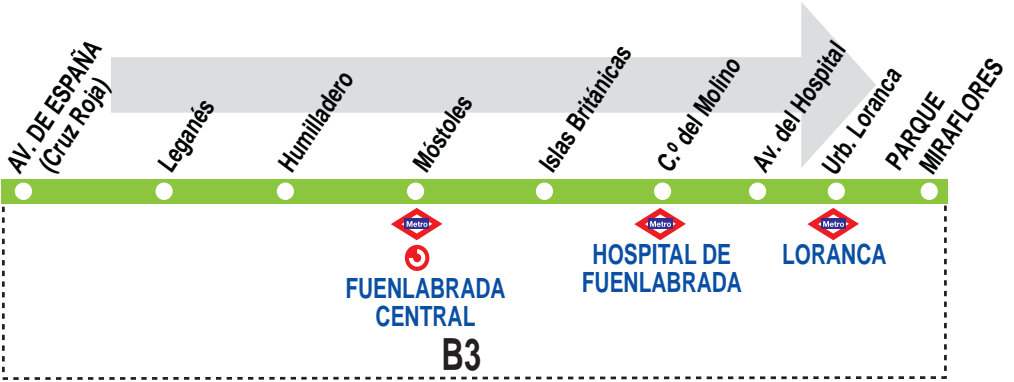

5

Nocturna Urbana

110614

HORARIOS DE SALIDA DE AVENIDA DE ESPAÑA (Cruz Roja)

(Vigente todo el año)

Diario

A	24:00*	1:00	2:00	3:00	4:00	5:00
---	--------	------	------	------	------	------

Notas: * Desde calle Móstoles, 5 (centro del pueblo).