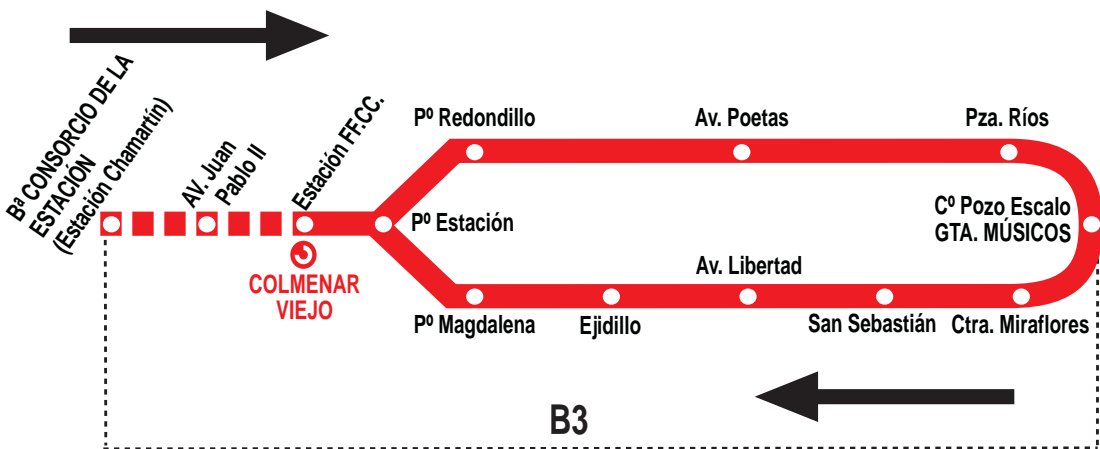

## Estación FF.CC. - San Sebastián

### HORARIOS DE SALIDA DE LA ESTACIÓN FF.CC.

070814

(Vigente todo el año)

#### Sábados laborables, domingos y festivos

	A	8:45*		
De	9:30	a	23:30	cada 40 minutos(*)
	A		24:00	

Notas:

\* Procede del Bº Consorcio de la Estación 5 min. antes.

**CO** HROS. DE J. COLMENAREJO, S.A. Calle Menor, 3  
Pol. Ind. La Mina. Colmenar Viejo. 28770 MADRID.