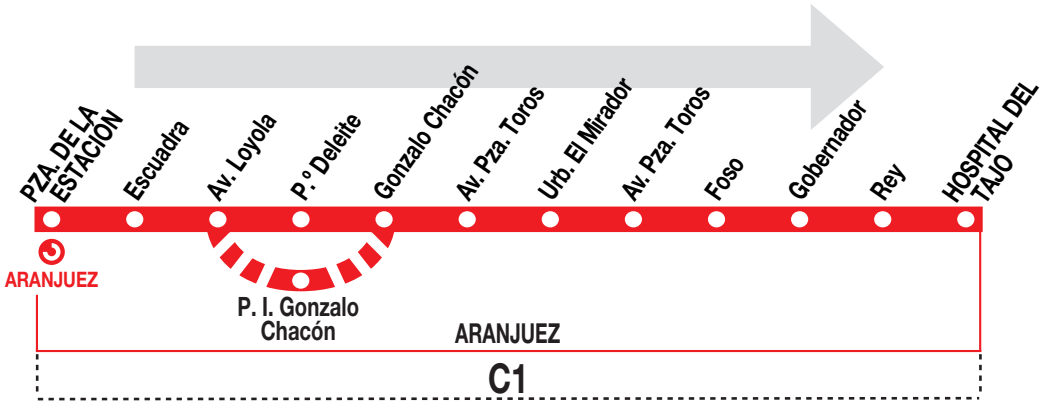

5

Est. Aranjuez - Hospital del Tajo

HORARIOS DE SALIDA DE LA ESTACIÓN DE ARANJUEZ (Plaza de la Estación)

151021

(Vigente todo el año)

Lunes a viernes laborables

A	6:15	7:45	9:15	10:45	12:15	13:45
	15:15	16:45	18:15	19:45	21:15	

Los servicios de las 6:15 y 10:45 pasan por el P. I. Gonzalo Chacón, dejando de pasar por el paseo Deleite.

Sábados laborables, domingos y festivos

A	7:45	9:15	10:45	12:15	13:45
	15:15	16:45	18:15	19:45	21:15

Los servicios de las 7:45 y 10:45 pasan por el P. I. Gonzalo Chacón, dejando de pasar por el paseo Deleite.

MO MOSAMO, S.A. c/ Gonzalo Chacón, 90.
Pol. Ind. Gonzalo Chacón. ARANJUEZ. 28300. MADRID

Tel: 902 198 788