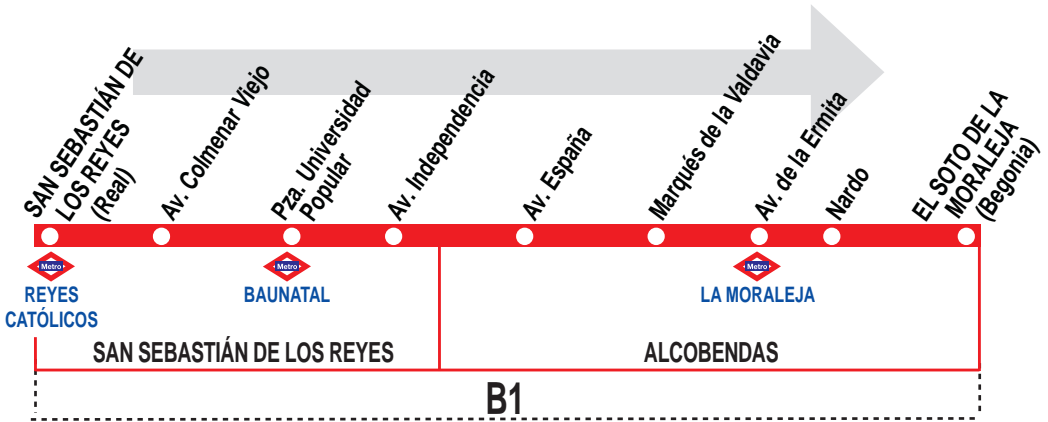

5

San Sebastián de los Reyes - Alcobendas - El Soto de La Moraleja

HORARIOS DE SALIDA DE LA PLAZA DE TOROS

0613

Lunes a viernes laborables

(Vigente de 1 de septiembre
a 15 de julio)

De	7:15	a	9:15	cada	20	minutos
		A	9:40		10:40	
De	11:40	a	16:55	cada	35	minutos
		A	17:40		18:40	19:40

Lunes a viernes laborables

(Vigente de 16 de julio
a 1 de septiembre)

A	7:15	7:35	7:55	8:15	8:35	8:55	9:20
	De	9:40	a	19:40	cada	hora	

Sábados laborables

(Vigente todo el año)

A	8:20	9:20	12:40	13:40
---	------	------	-------	-------

Notas:

Domingos y festivos sin servicio.

IB INTERBÚS, S.A. Calle Gomera, 4
SAN SEBASTIÁN DE LOS REYES. 28700 MADRID.

Tel: 91 652 00 11