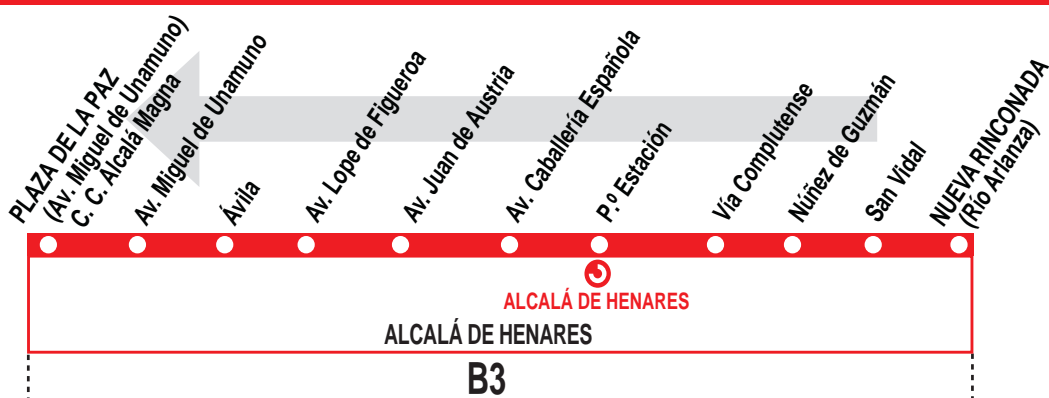

5

Nueva Rinconada - Plaza de la Paz

HORARIOS DE SALIDA DE NUEVA ALCALÁ (Calle Río Arlanza)

090620

Lunes a viernes laborables

(Vigente todo el año)

		A	6:35	6:50			
De	7:00	a	23:00	cada	20	minutos	
		A	23:30	24:00			

Sábados laborables

(Vigente de 1 de septiembre a 15 de julio)

		A	6:30				
De	7:00	a	23:00	cada	20	minutos	
		A	23:30	24:00			

Sábados laborables

(Vigente de 16 de julio a 31 de julio)

		A	6:45	7:12	7:36	8:06	
De	8:30	a	22:22	cada	26	minutos	
		A	23:00	23:15	23:30	24:00	