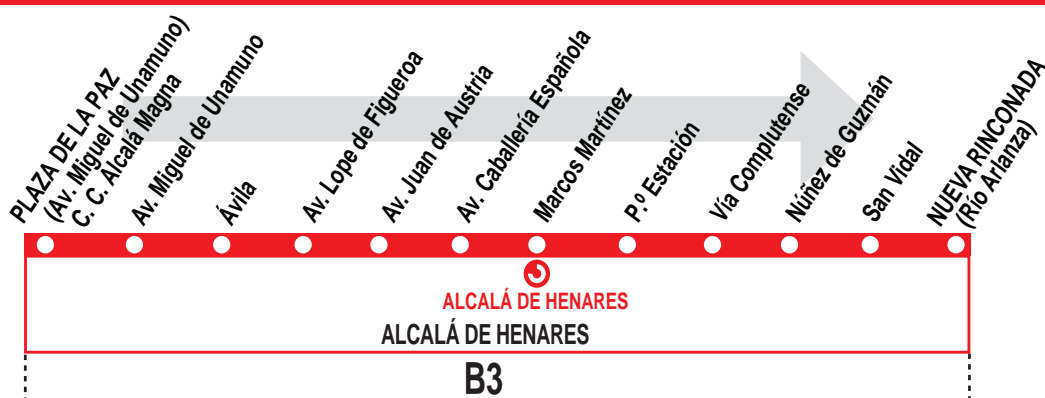

5

Plaza de la Paz - Nueva Rinconada

HORARIOS DE SALIDA DE PLAZA DE LA PAZ (Av. Miguel de Unamuno - C. C. Alcalá Magna)

090620

Lunes a viernes laborables

(Vigente todo el año)

		A	6:35	6:50		
De	7:00	a	23:00	cada	20	minutos
		A	23:30	24:00		

Sábados laborables

(Vigente de 1 de septiembre a 15 de julio)

		A	6:30			
De	7:00	a	23:00	cada	20	minutos
		A	23:30	24:00		

Sábados laborables

(Vigente de 16 de julio a 31 de julio)

A	6:35	6:50	7:27	7:51	8:15	8:45
De	9:09	a	21:43	cada	26	minutos
A	22:15	22:35	23:00	23:30	24:00	

Sábados laborables

(Vigente agosto)

De	7:00	a	21:43	entre	24 - 27	minutos
A	22:15	22:30	23:00	23:30	24:00	

Domingos y festivos

(Vigente todo el año)

De	8:30	a	22:22	cada	26	minutos
		A	23:00			

AC ALCALABUS, S.L., Pol. Ind. Azque. Calle Chile, 43. ALCALÁ DE HENARES. 28806 MADRID.