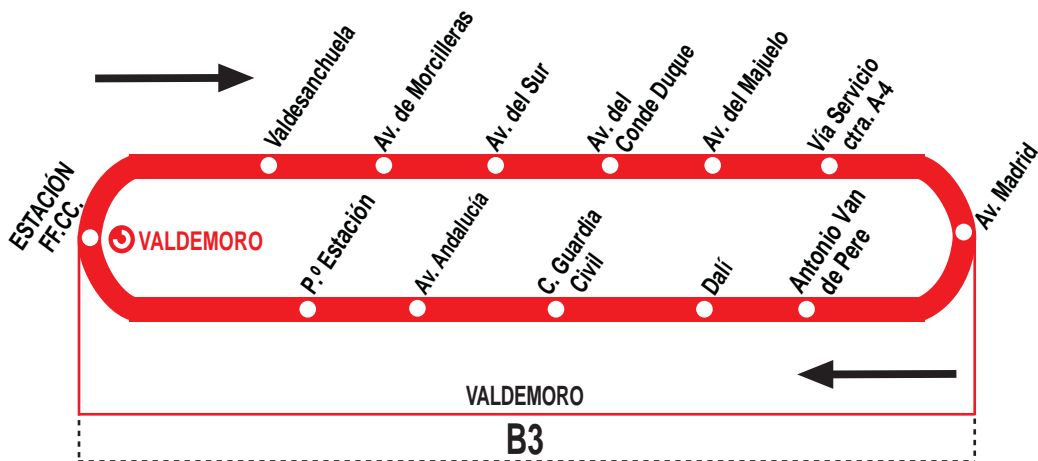

## Estación FF.CC. - Polígonos Norte

### HORARIOS DE PASO APROXIMADO POR AVENIDA DE MADRID

210518

(Vigente todo el año)