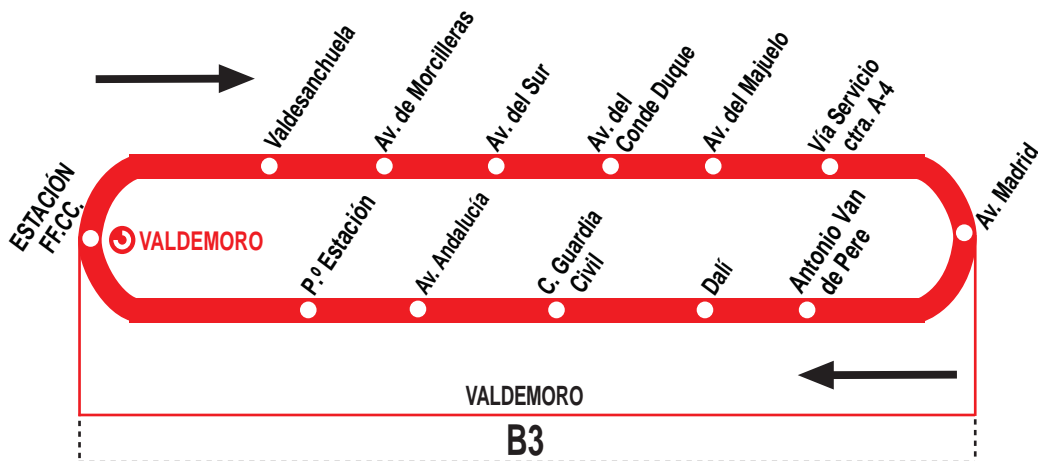

4

Estación FF.CC. - Polígonos Norte

HORARIOS DE SALIDA DE ESTACIÓN FF.CC.

210518

(Vigente todo el año)

Lunes a viernes laborables

A	6:30	7:00	7:30	15:30	16:30
---	------	------	------	-------	-------

Notas: | Sábados, domingos y festivos sin servicio.

AI AUTÓMNIBUS INTERURBANOS, S.A. C. Miguel Servet, 8. Pol. Ind. Rompecubas. 28341 Valdemoro, Madrid. **Tel: 902 198 788**