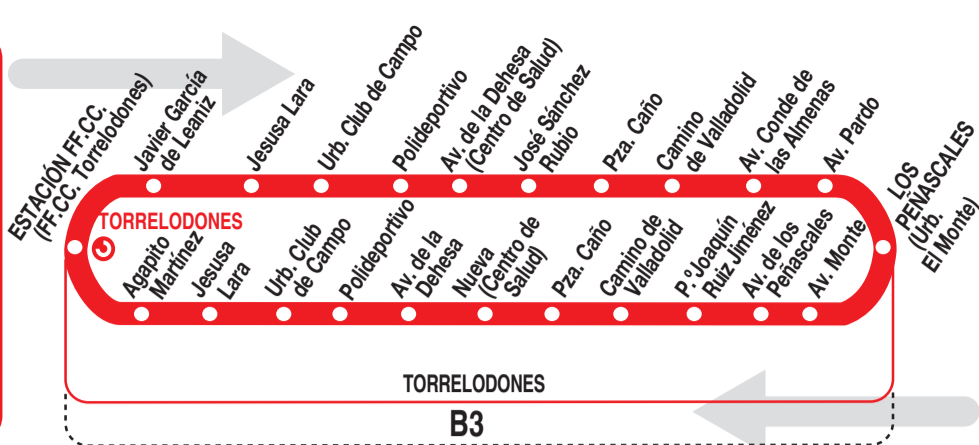

4

Los Peñascales - Pueblo - Estación FF.CC.

Horarios de paso aproximado por Los Peñascales (Urbanización El Monte)

010720

**Lunes a
viernes
laborables**

(Vigente de 1 de septiembre a 31 de julio)

A 6:45 7:45 8:50