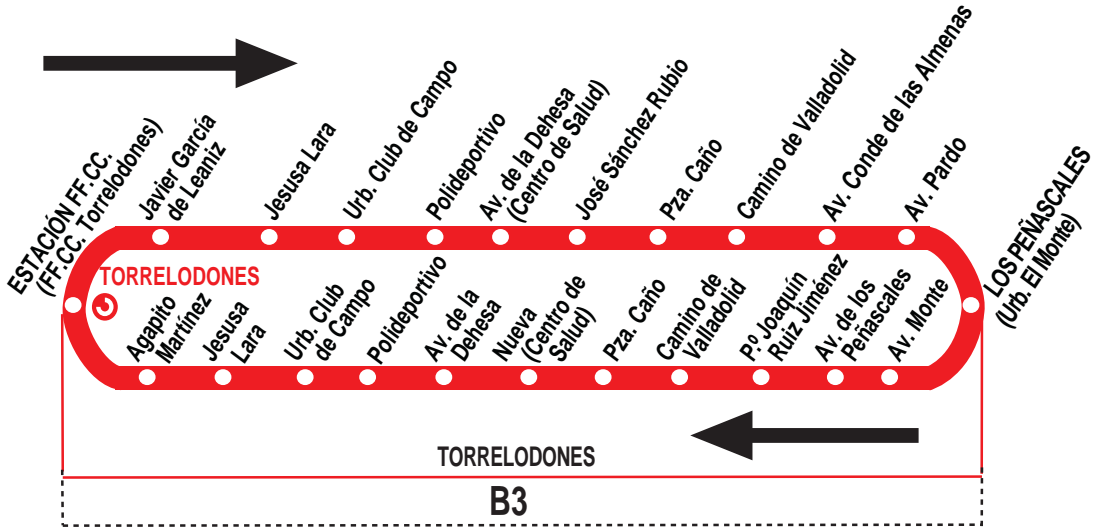

4

Los Peñascales - Pueblo - FF.CC.

HORARIOS DE PASO APROXIMADO POR LOS PEÑASCALES (Urbanización El Monte)

230617

Lunes a viernes laborables

(Vigente de 1 de septiembre a 15 de julio)

A	6:45	7:45	8:50
De	9:45	a 13:45	cada hora
	A	14:50	
De	15:45	a 21:45	cada hora