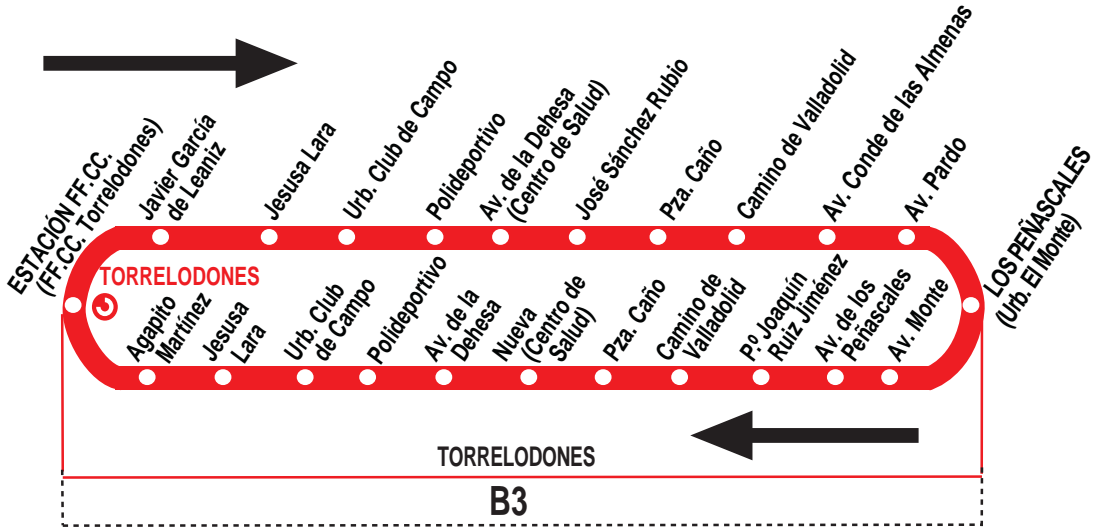

## HORARIOS DE PASO APROXIMADO POR LOS PEÑASCALES (Urbanización El Monte)

010720