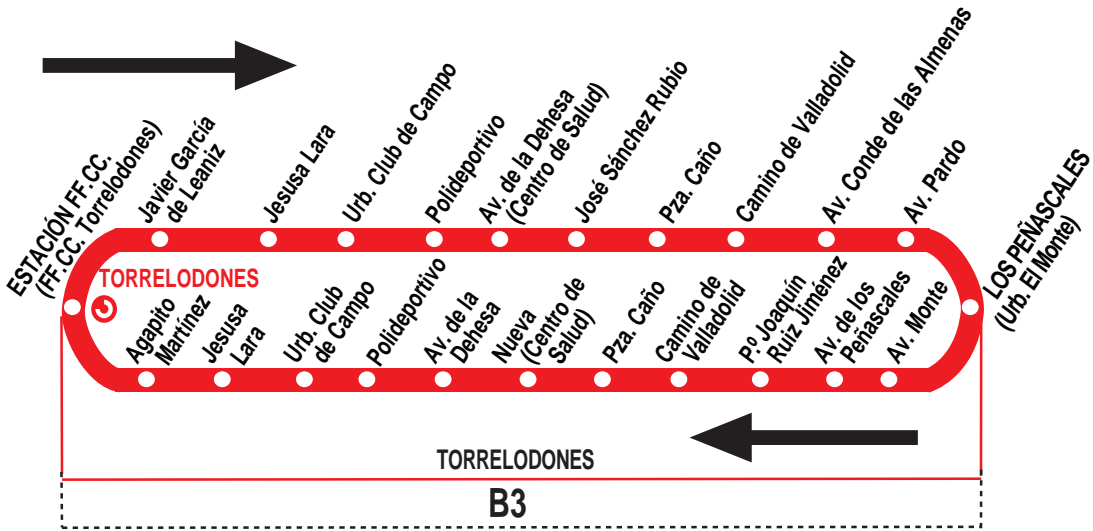

4

FF.CC. - Pueblo - Los Peñascales

HORARIOS DE SALIDA DE ESTACIÓN FF.CC. (Calle del Doctor Mingo Alsina)

230617

Lunes a viernes laborables

(Vigente de 1 de septiembre a 15 de julio)

A	6:15	7:15	8:20
De	9:15	a 13:15	cada hora
A	14:20		
De	15:15	a 21:15	cada hora