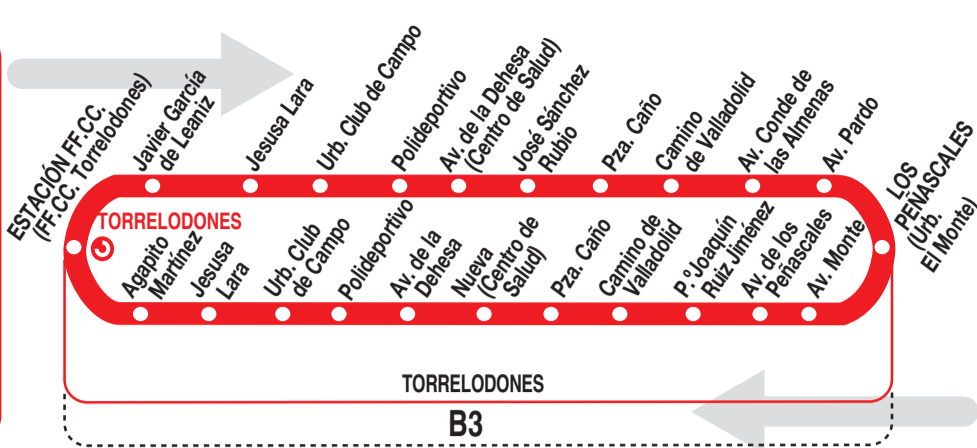

## Pueblo - Los Peñascales

### Horarios de salida de estación FF.CC. (Calle del Doctor Mingo Alsina)

010720

Lunes a viernes laborables

(Vigente de 1 de septiembre a 31 de julio)

**A 6:15 7:15 8:20**

**De 9:15 a 13:15 cada hora**

**A 14:20**