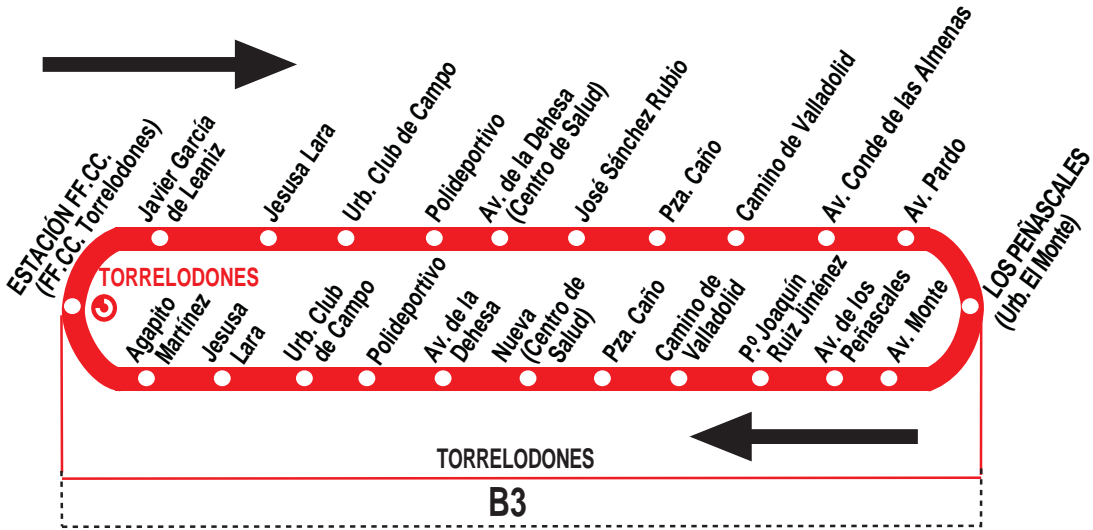

4

FF.CC. - Pueblo - Los Peñascales

HORARIOS DE SALIDA DE ESTACIÓN FF.CC. (Calle del Doctor Mingo Alsina)

010720

Lunes a viernes laborables

(Vigente de 1 de septiembre a 31 de julio)

A	6:15	7:15	8:20
De	9:15	a 13:15	cada hora
A	14:20		
De	15:15	a 21:15	cada hora

A	7:15	9:15	11:15	13:15	15:15	17:15	19:15	21:15
---	------	------	-------	-------	-------	-------	-------	-------

Noches de viernes, sábados y vísperas de festivo

(Vigente todo el año)

A	23:00
---	-------