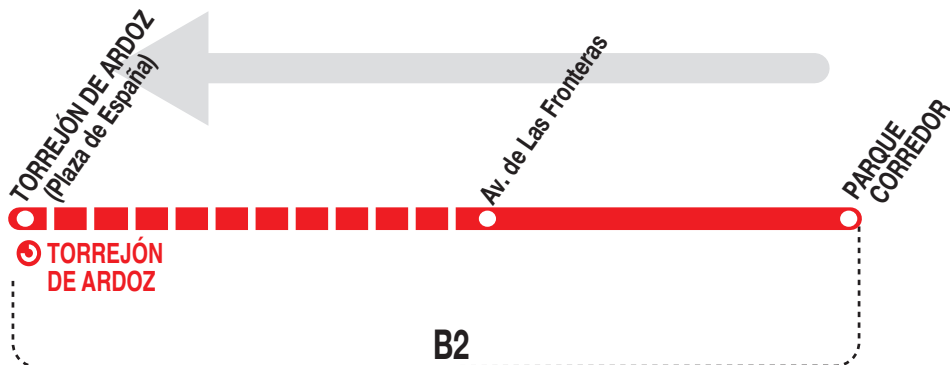

4

Torrejón de Ardoz

010721

Horarios de salida de Parque Corredor

Lunes a
viernes
laborables

(Vigente todo el año)

De 7:30 a 23:30 cada 30 min
A 24:00^v

Sábados
laborables,
domingos
y festivos

(Vigente todo el año)

De 7:45 a 8:45 cada 30 min
De 9:20 a 24:00 cada 20 min

Notas:

De lunes a viernes laborables tiene su terminal en avda. de Las Fronteras.
Sábados, domingos y festivos tiene su terminal en la plaza de España.