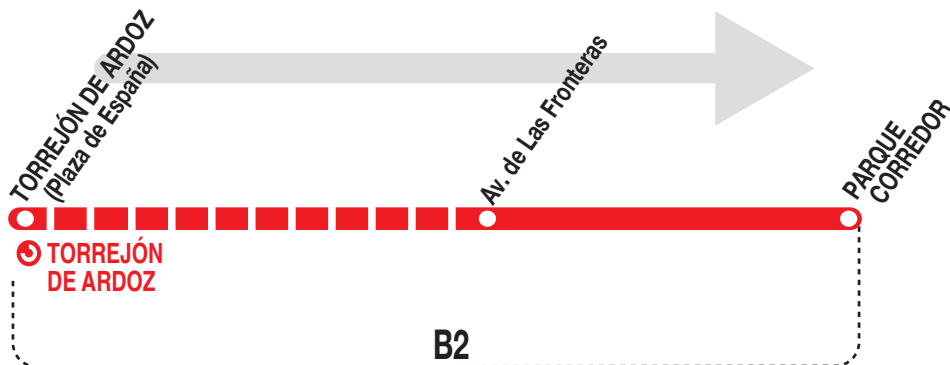

4

Parque Corredor

010721

Horarios de salida de avenida de Las Fronteras

(Vigente todo el año)

De	7:15	a	22:45	cada	30	min
		A	23:15 ^v	23:45 ^v		

Lunes a
viernes
laborables

Horarios de salida de Terminal (Plaza de España)

(Vigente todo el año)

De	7:30	a	9:00	cada	30	min
De	9:20	a	23:40	cada	20	min

Sábados
laborables,
domingos
y festivos

Notas:

De lunes a viernes laborables tiene su cabecera en avda. de Las Fronteras.
Sábados, domingos y festivos tiene su cabecera en la plaza de España.
^v Sólo viernes laborables y vísperas de festivo.