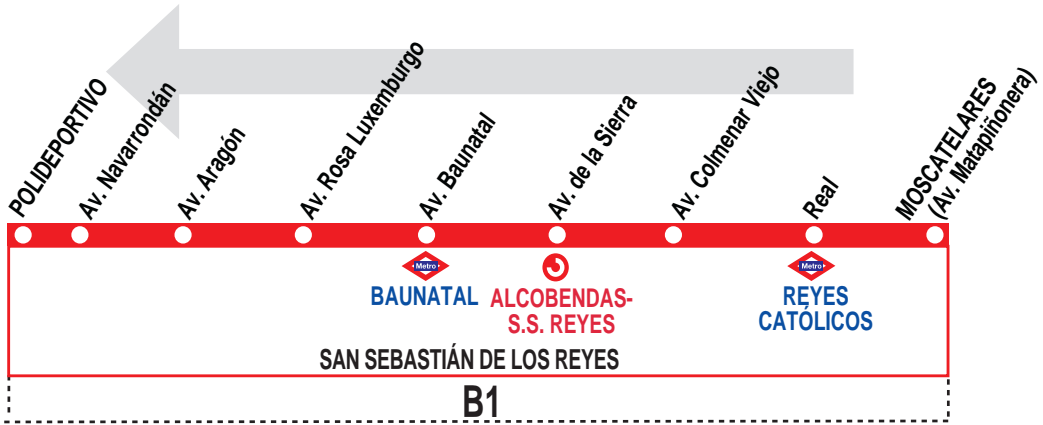

4

Moscateles - Polideportivo

HORARIOS DE SALIDA DE MOSCATELES (Avenida de Matapiñonera)

1013

Lunes a viernes laborables

(Vigente de 1 de septiembre a 15 de julio)

De	6:30	a	10:00	cada	30	minutos
	A		11:00		12:00	13:00
De	14:00	a	19:00	cada	30	minutos
	A		20:00		21:00	22:00