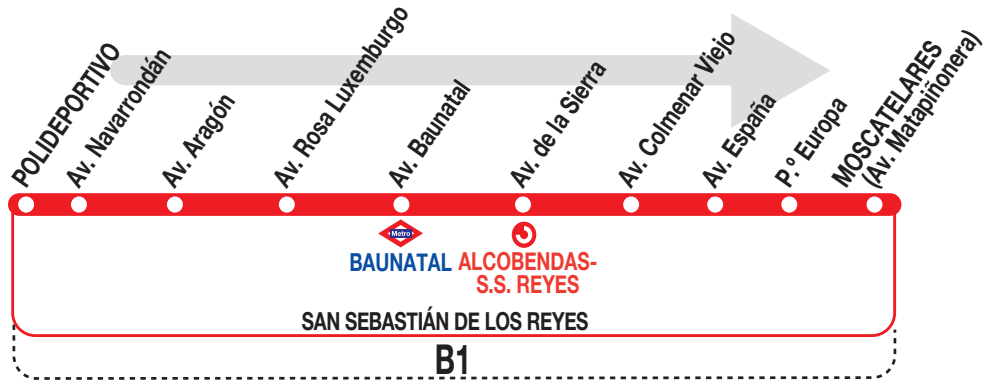

4

Moscateles

020122

Horarios de salida del Polideportivo Municipal

**Lunes a
viernes
laborables**

(Vigente de 1 de septiembre a 15 de julio)

De 6:30 a 9:30 cada 30 minutos

A 10:30 11:30 12:30

De 13:30 a 19:30 cada 30 minutos

A 20:30 21:30

(Vigente de 16 de julio a 31 de agosto)

De 7:00 a 22:00 cada hora

**Sábados
laborables**

(Vigente de 1 de septiembre a 31 de julio)

De 8:00 a 16:00 cada hora

De 17:00 a 22:00 cada 30 minutos