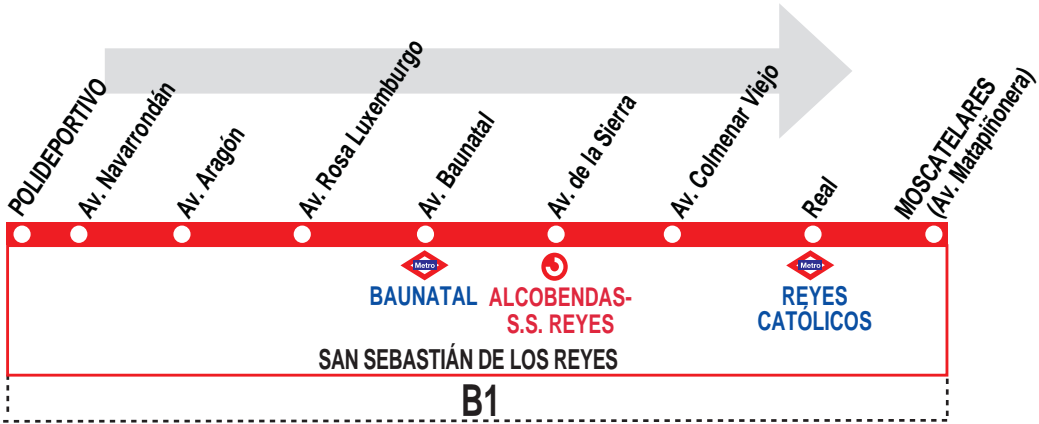

# Polideportivo - Moscatelares

## HORARIOS DE SALIDA DEL POLIDEPORTIVO MUNICIPAL

1013