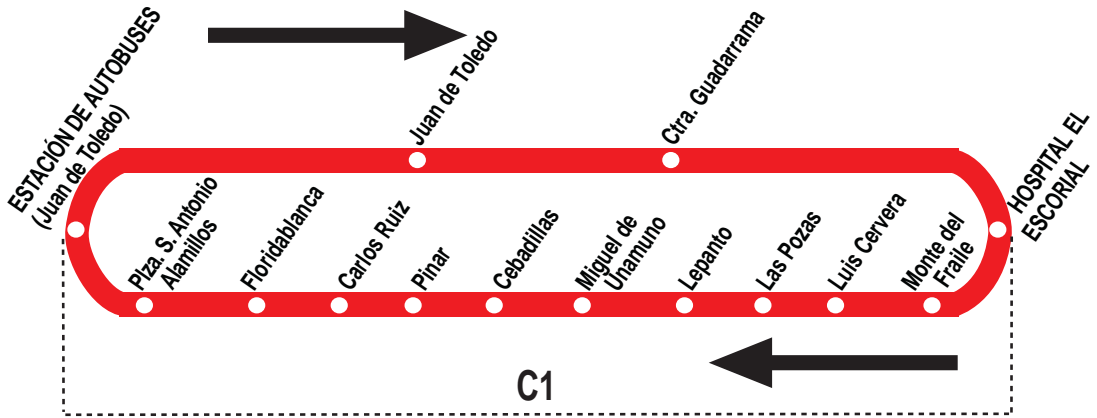

4 Circular San Lorenzo de El Escorial

HORARIOS DE PASO APROXIMADO POR EL HOSPITAL EL ESCORIAL

280215

(Vigente todo el año)

Lunes a viernes laborables

De	7:20	a	13:20	cada	45	minutos
De	14:20	a	19:35	cada	45	minutos
		A	20:35			

Sábados laborables, domingos y festivos

De	9:35	a	13:20	cada	45	minutos
		A	14:20			
De	17:05	a	20:05	cada	45	minutos

AL ALSA. Avda. de América, 9-A.
(Intercambiador de Avenida de América). 28002 MADRID.