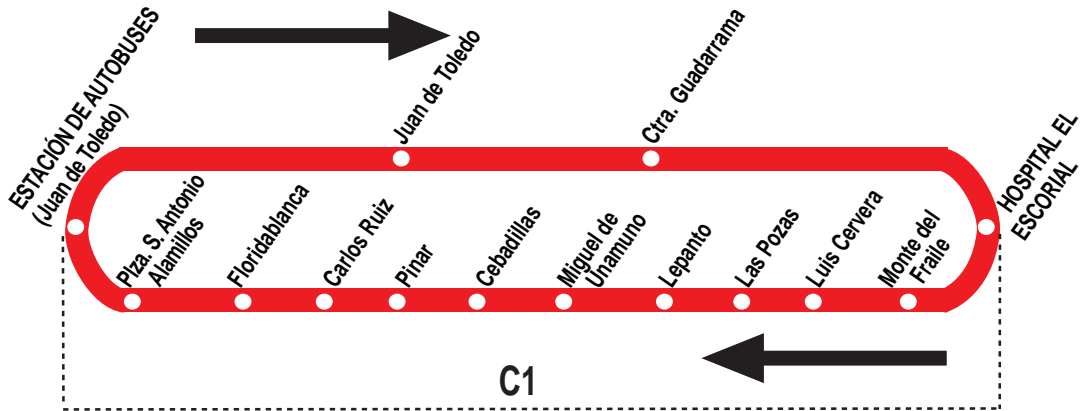

4 Circular San Lorenzo de El Escorial

HORARIOS DE SALIDA DE SAN LORENZO DE EL ESCORIAL (Calle Juan de Toledo)

280215

(Vigente todo el año)

Lunes a viernes laborables

De	7:15	a	13:15	cada	45	minutos
De	14:15	a	19:30	cada	45	minutos
		A	20:30			

Sábados laborables, domingos y festivos

De	9:30	a	13:15	cada	45	minutos
		A	14:15			
De	17:00	a	20:00	cada	45	minutos

AL ALSA. Avda. de América, 9-A.
(Intercambiador de Avenida de América). 28002 MADRID.